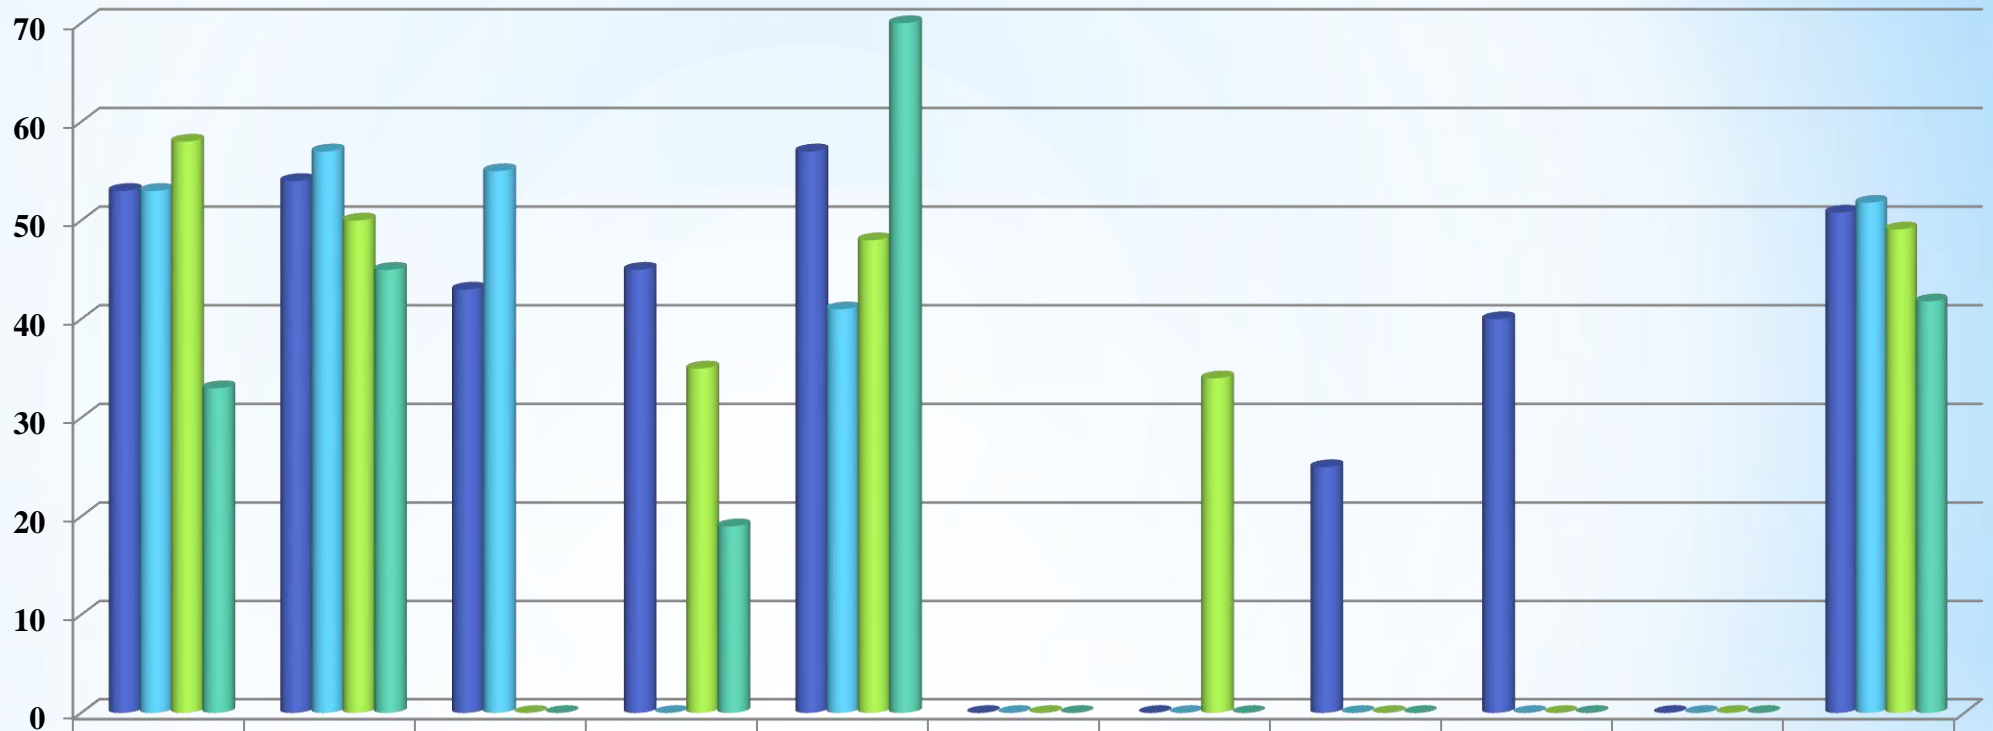

Средний балл ЕГЭ по предмету «Биология» в разрезе школ

	МБОУ СОШ №1 г.Янаул	МБОУ гимназия им.И.Ш. Муксинова г.Янаул	МБОУ СОШ им.Р.Гареева г.Янаул	МБОУ СОШ №4 г.Янаул	МБОУ лицей г.Янаул	МБОУ СОШ им.Героя Советского Хайдаршина Г.Х. с.Байгузино	МБОУ СОШ с.Карманово	МБОУ СОШ им.Х.Н.Амирова с.Новый Артаул	МБОУ СОШ с.Прогресс	МБОУ СОШ с. Ямады	Янаульский район
■ Средний балл, 2022 год	53	54	43	45	57	0	0	25	40	0	50,8
■ Средний балл, 2023 год	53	57	55	0	41	0	0	0	0	0	51,8
■ Средний балл, 2024 год ОП	58	50	0	35	48	0	34	0	0	0	49,1
■ Средний балл, 2024 год ДП	33	45	0	19	70	0	0	0	0	0	41,8