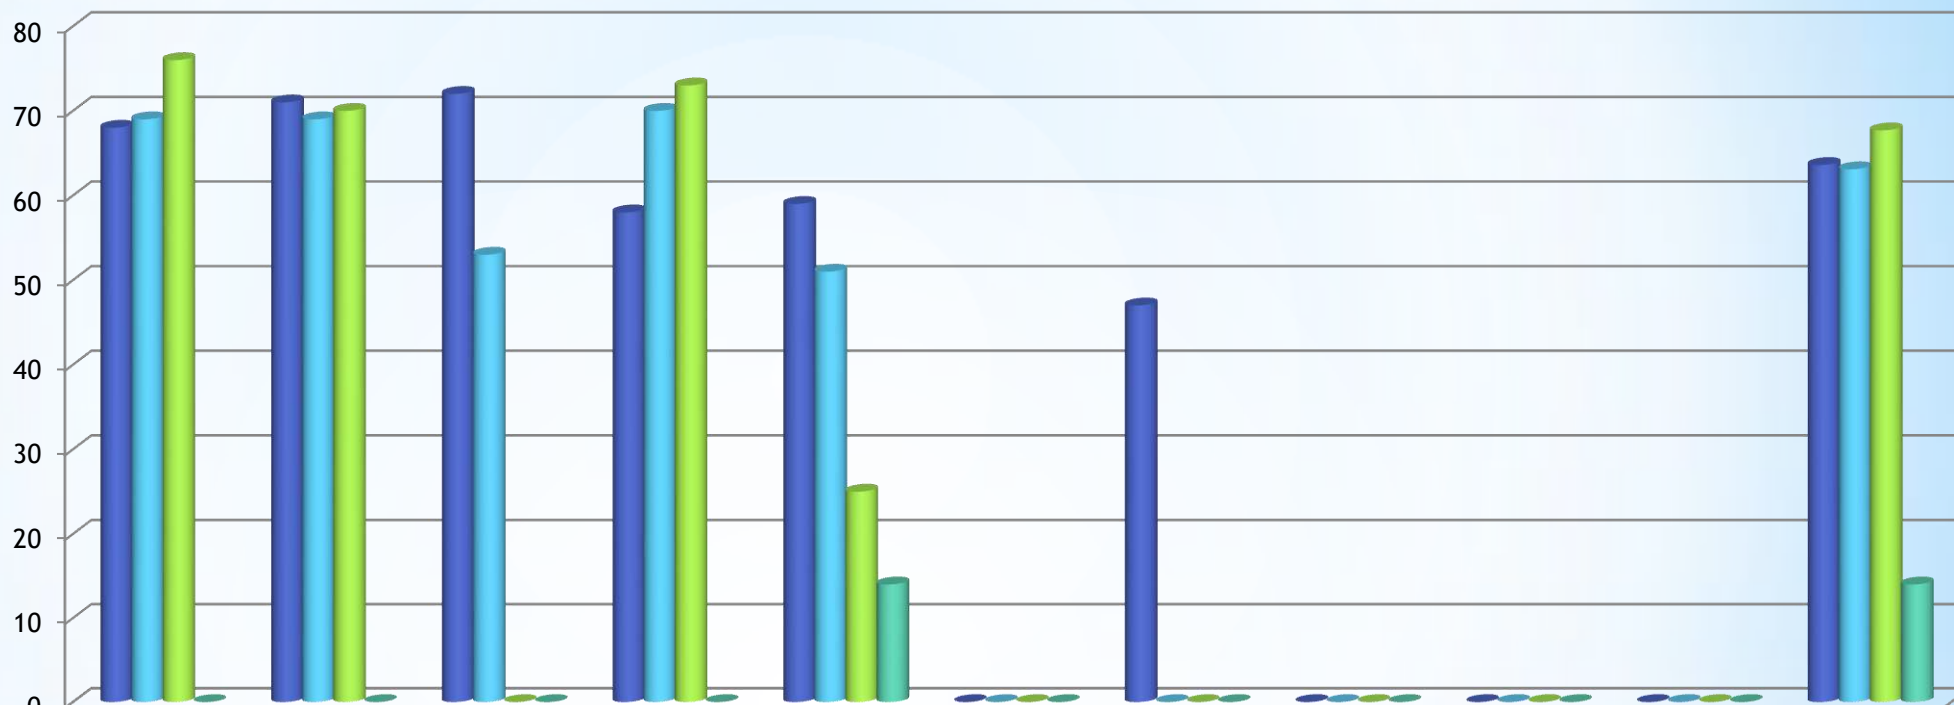

Средний балл ЕГЭ по предмету «Английский язык» в разрезе школ

Школа	Средний балл, 2022 год	Средний балл, 2023 год	Средний балл, 2024 год ОП	Средний балл, 2024 год ДП
МБОУ СОШ №1 г.Янаул	68	69	76	0
МБОУ гимназия им.И.Ш. Муксинова г.Янаул	71	69	70	0
МБОУ СОШ им.Р.Гареева г.Янаул	72	53	0	0
МБОУ СОШ №4 г.Янаул	58	70	73	0
МБОУ лицей г.Янаул	59	51	25	14
МБОУ СОШ им.Героя Советского Союза Хайдаршина Г.Х. с.Байгузино	0	0	0	0
МБОУ СОШ с.Карманово	47	0	0	0
МБОУ СОШ им.Х.Н.Амирова с.Новый Артаул	0	0	0	0
МБОУ СОШ с.Прогресс	0	0	0	0
МБОУ СОШ с.Ямады	0	0	0	0
Янаульский район	63,6	63,1	67,7	14,0

■ Средний балл, 2022 год	68	71	72	58	59	0	47	0	0	0	63,6
■ Средний балл, 2023 год	69	69	53	70	51	0	0	0	0	0	63,1
■ Средний балл, 2024 год ОП	76	70	0	73	25	0	0	0	0	0	67,7
■ Средний балл, 2024 год ДП	0	0	0	0	14	0	0	0	0	0	14,0