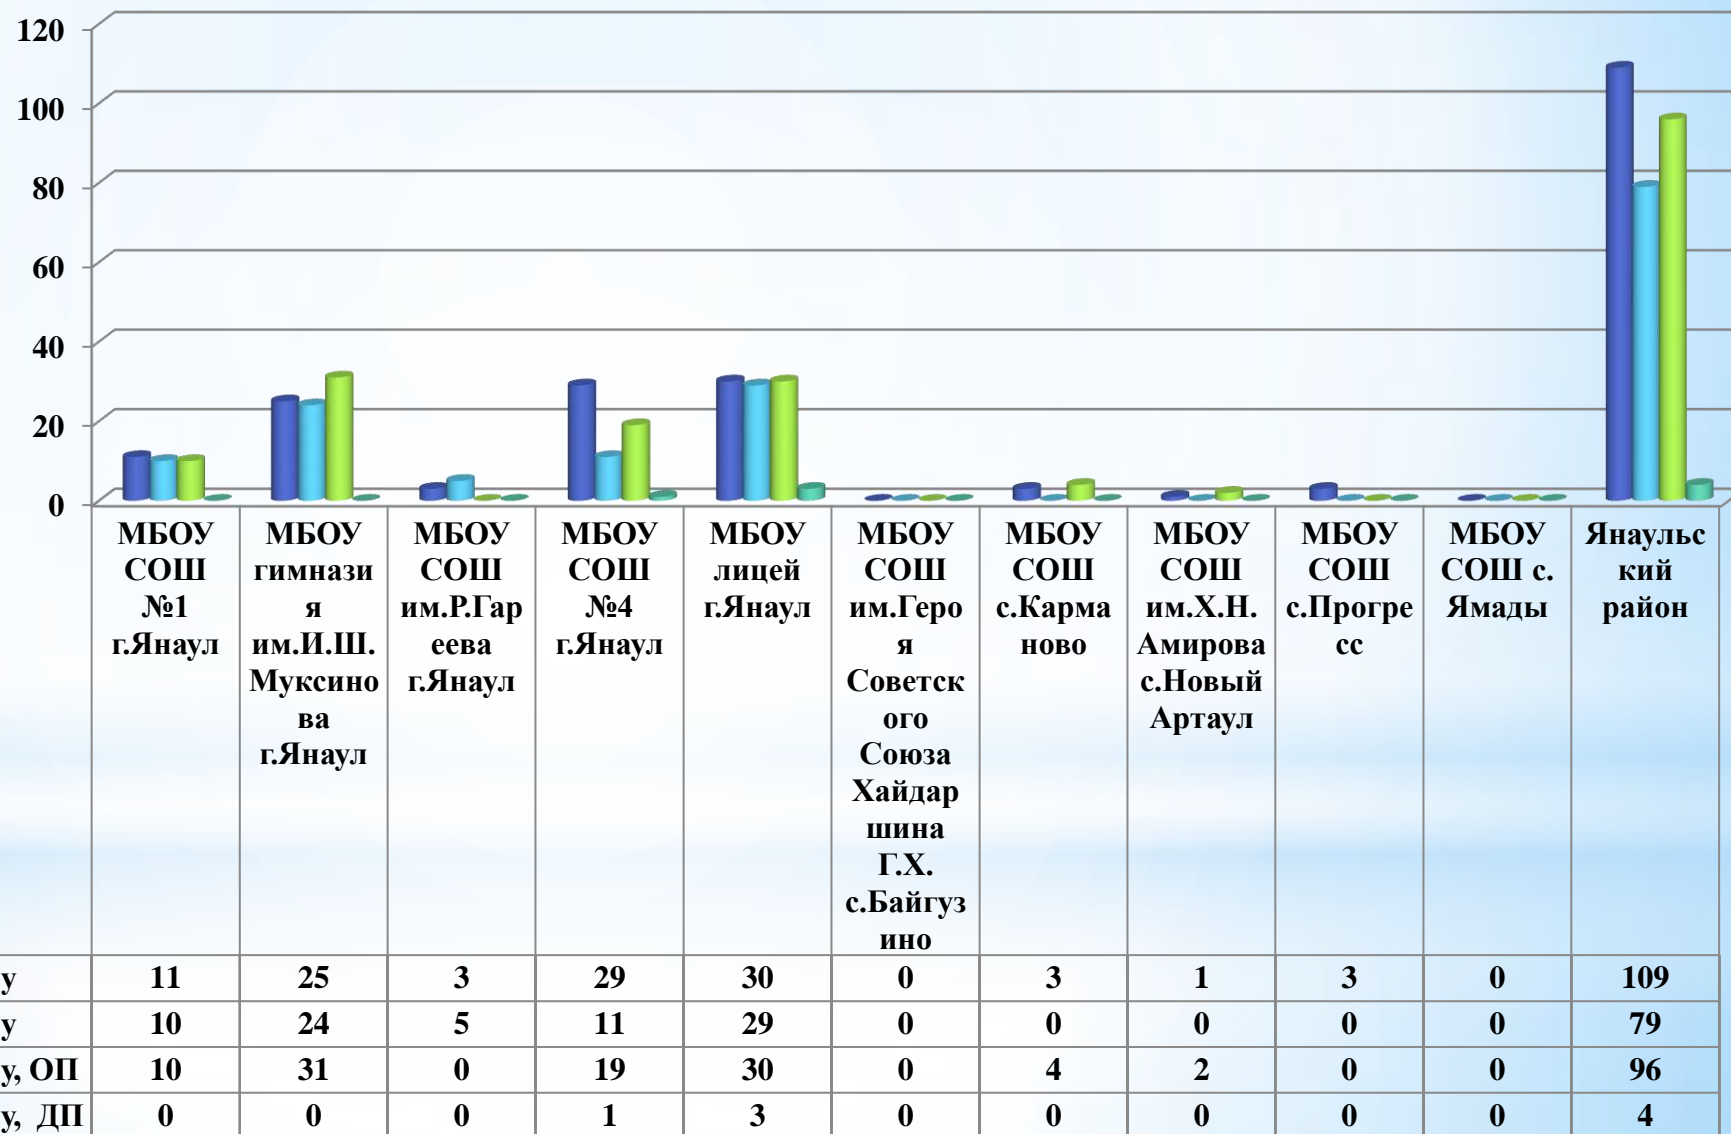

Количество участников ЕГЭ по предмету «Математика» (профильный уровень)