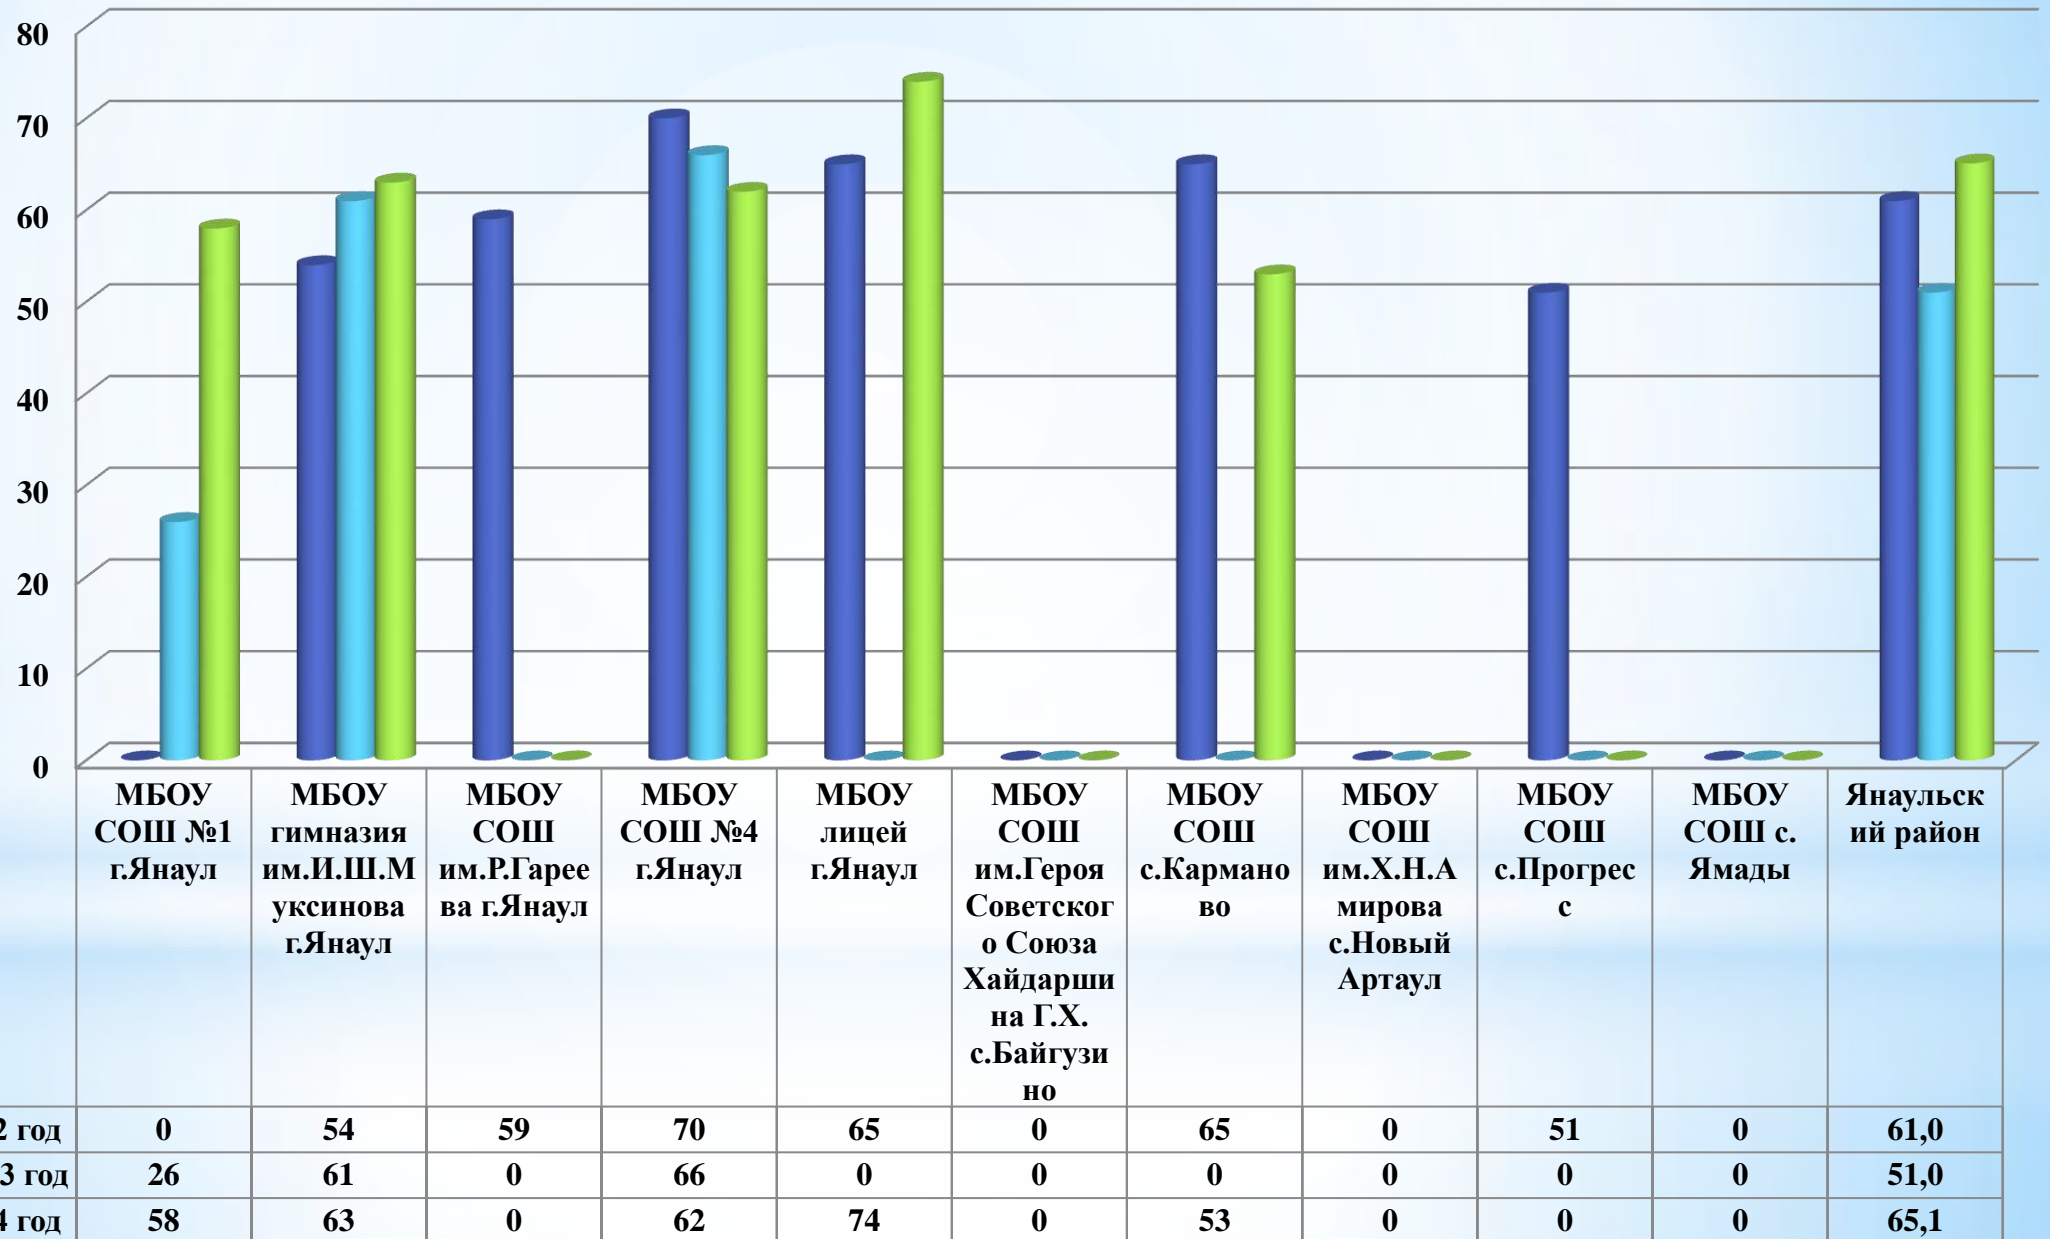

Средний балл ЕГЭ по предмету «География» в разрезе школ