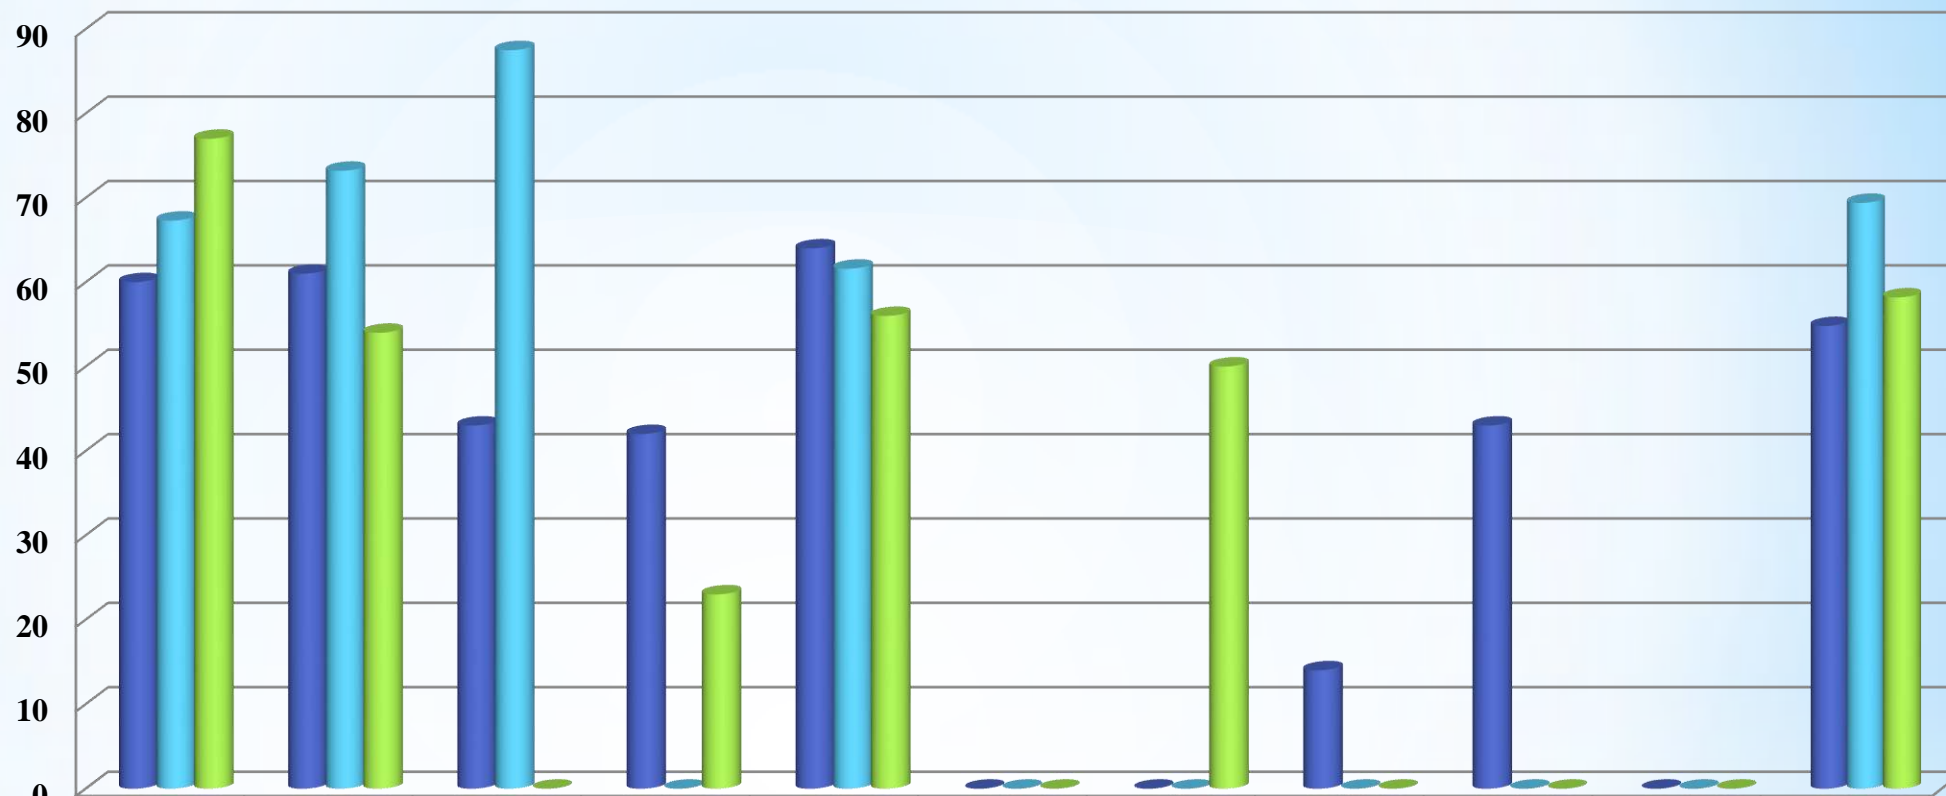

Средний балл ЕГЭ по предмету «Химия» в разрезе школ

■ Средний балл, 2022 год	60	61	43	42	64	0	0	14	43	0	54,8
■ Средний балл, 2023 год	67	73	88	0	62	0	0	0	0	0	69,4
■ Средний балл, 2024 год ОП	77	54	0	23	56	0	50	0	0	0	58,2