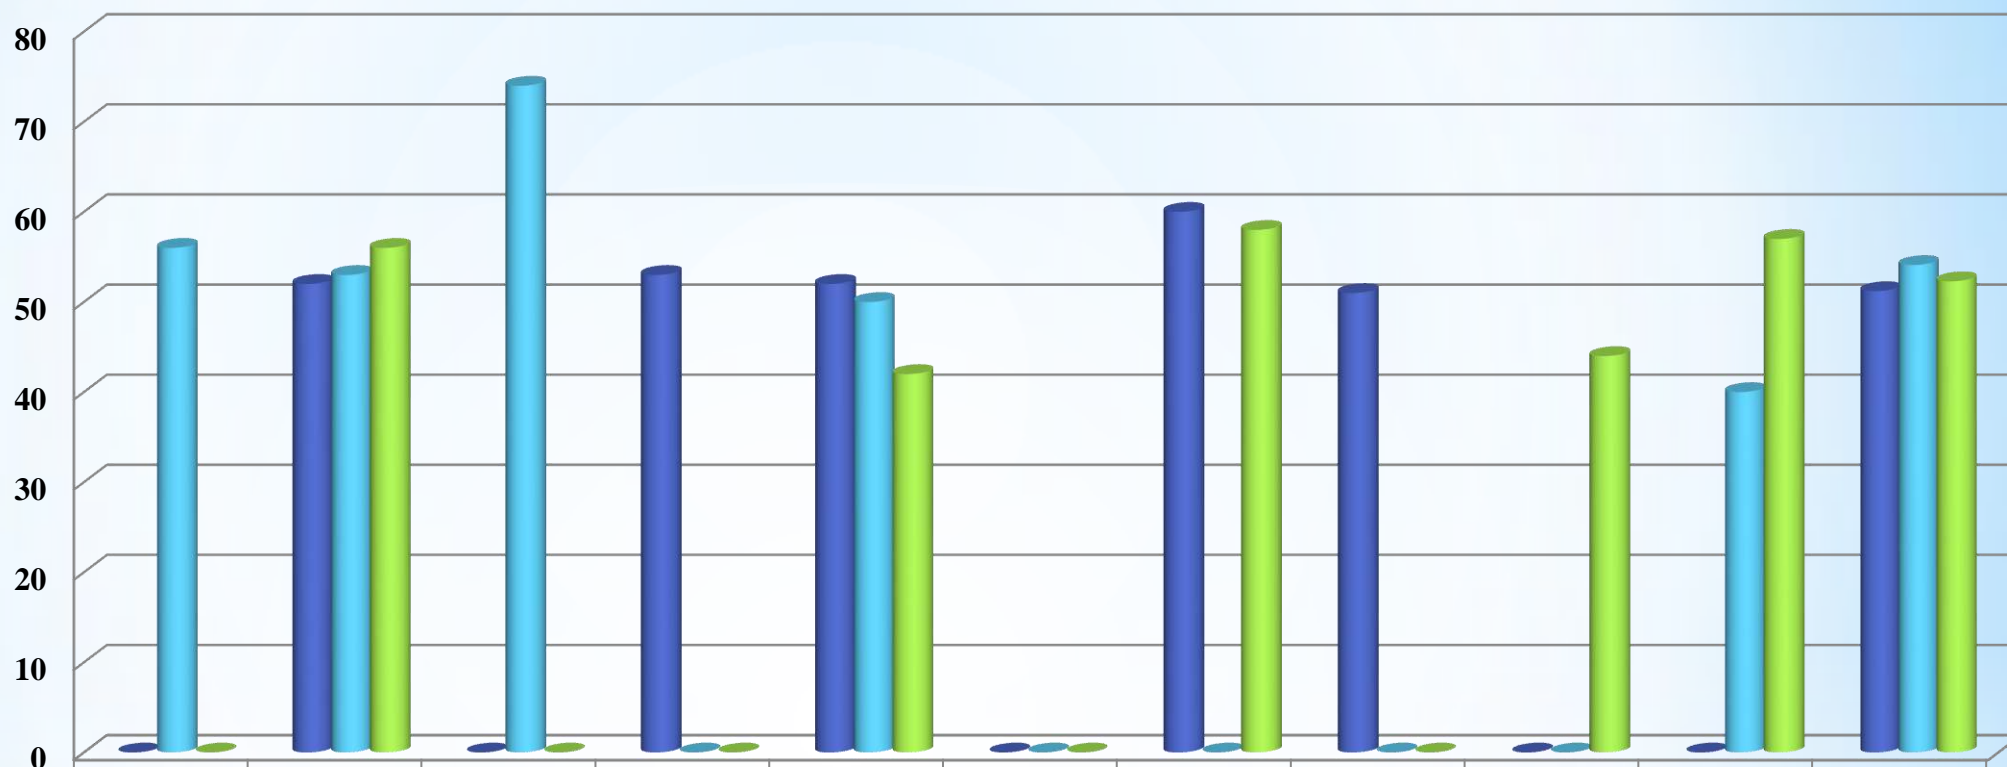

Средний балл ЕГЭ по предмету «История» в разрезе школ

■ Средний балл, 2022 год	0	52	0	53	52	0	60	51	0	0	51,2
■ Средний балл, 2023 год	56	53	74	0	50	0	0	0	0	40	54,1
■ Средний балл, 2024 год	0	56	0	0	42	0	58	0	44	57	52,3