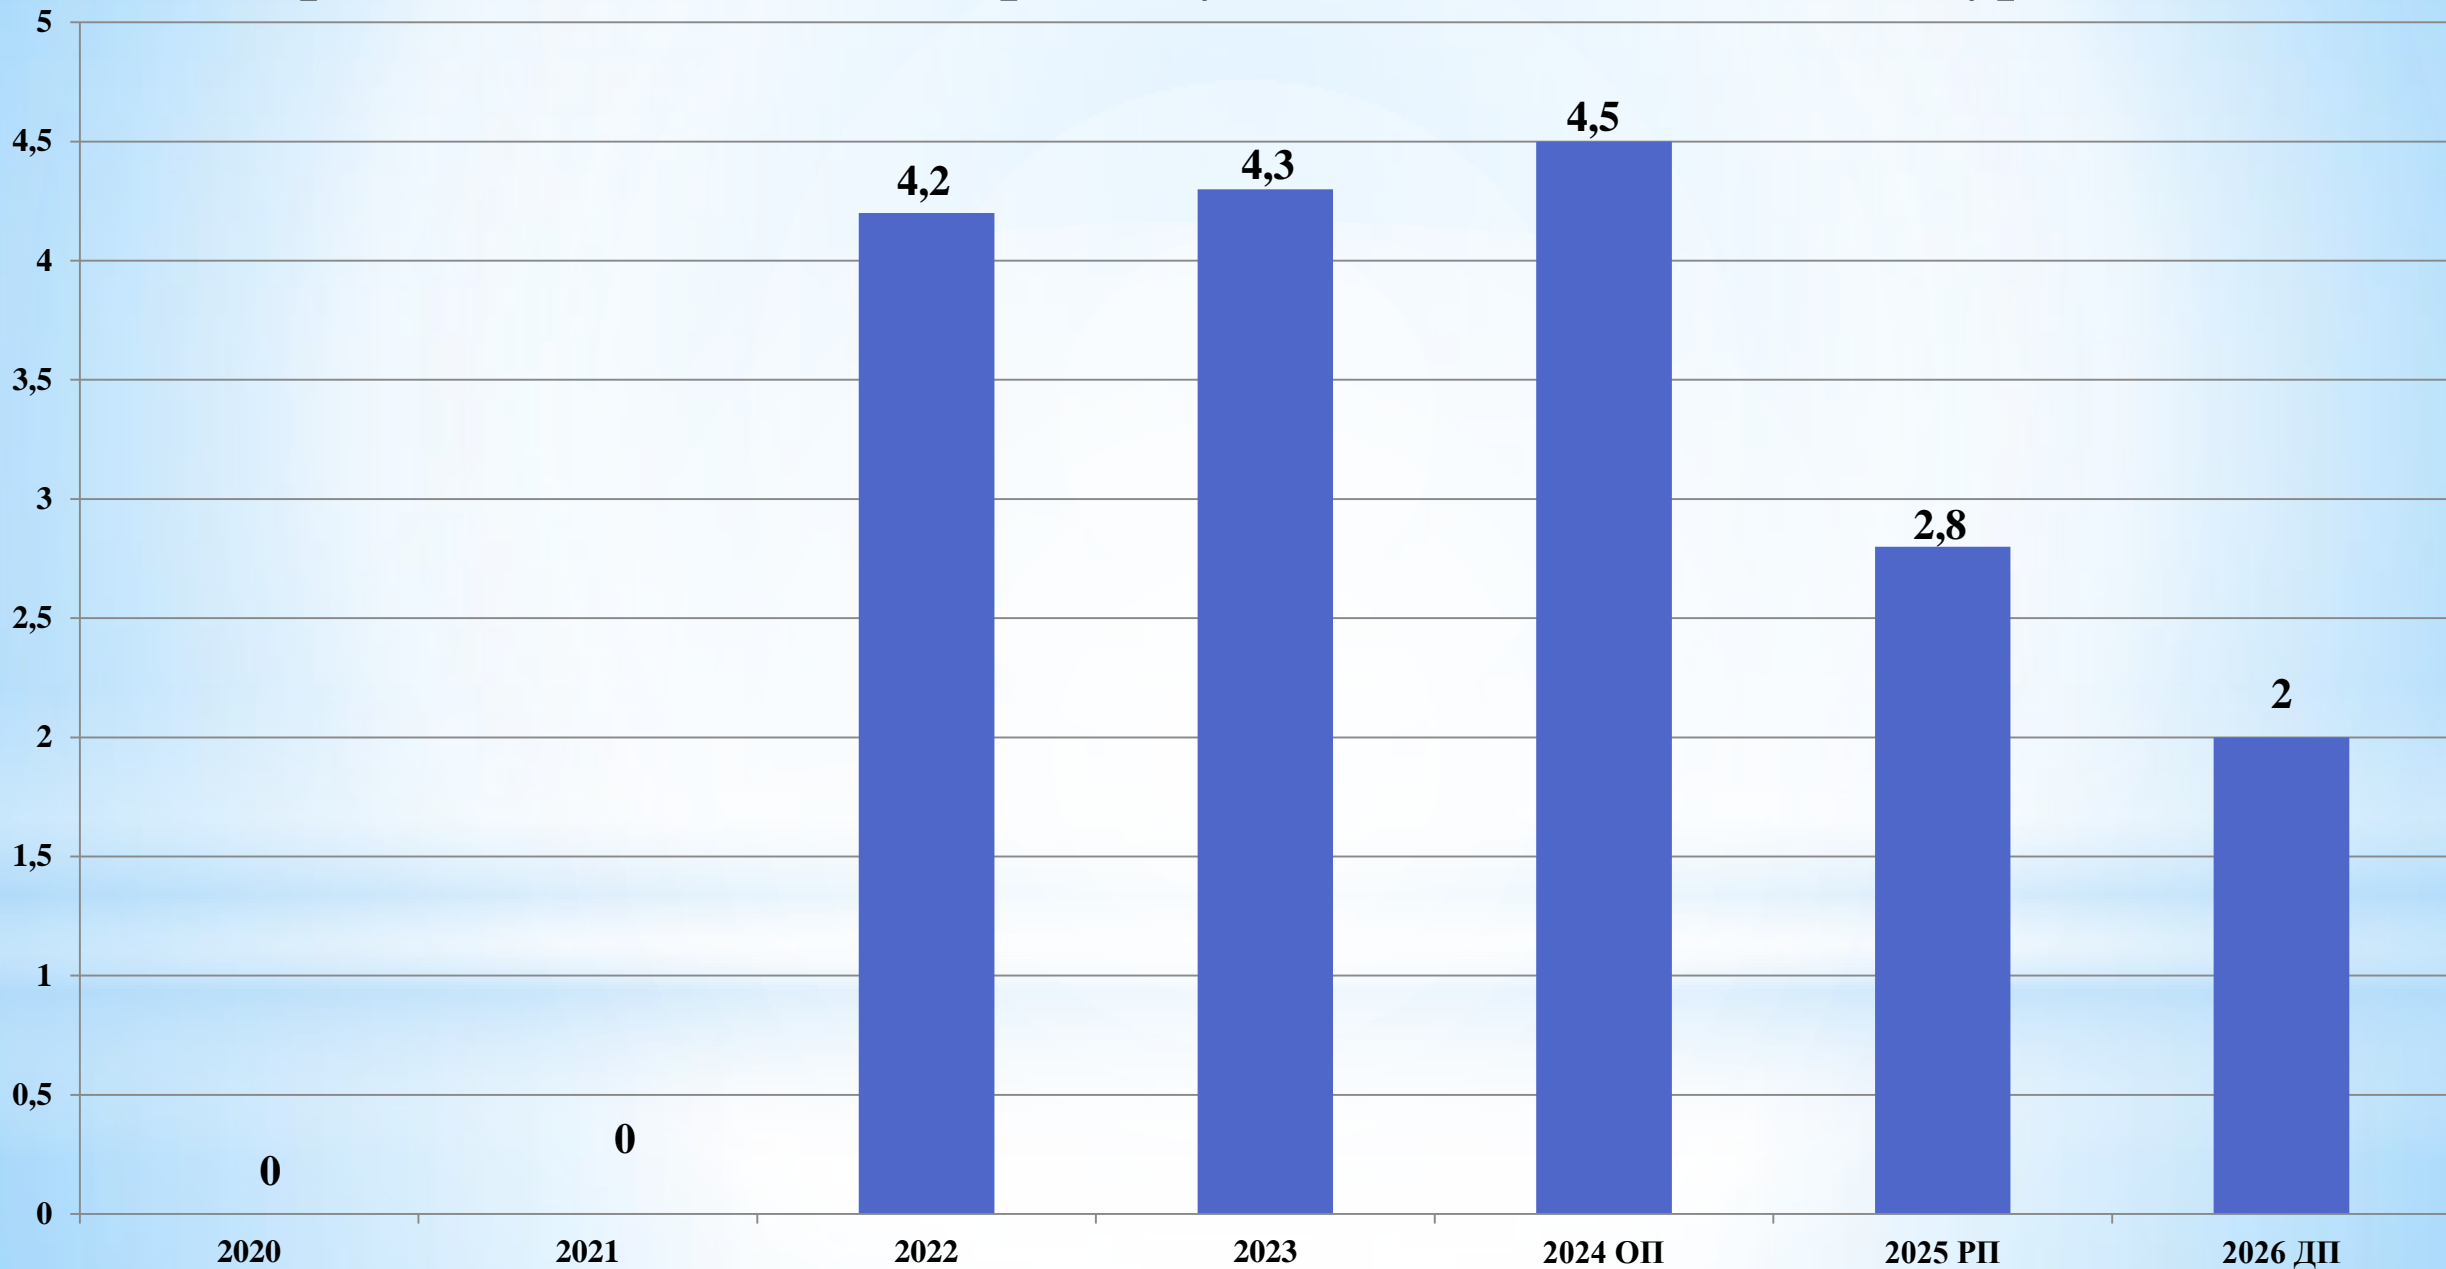

Средняя оценка ЕГЭ по предмету «Математика» (базовый уровень)