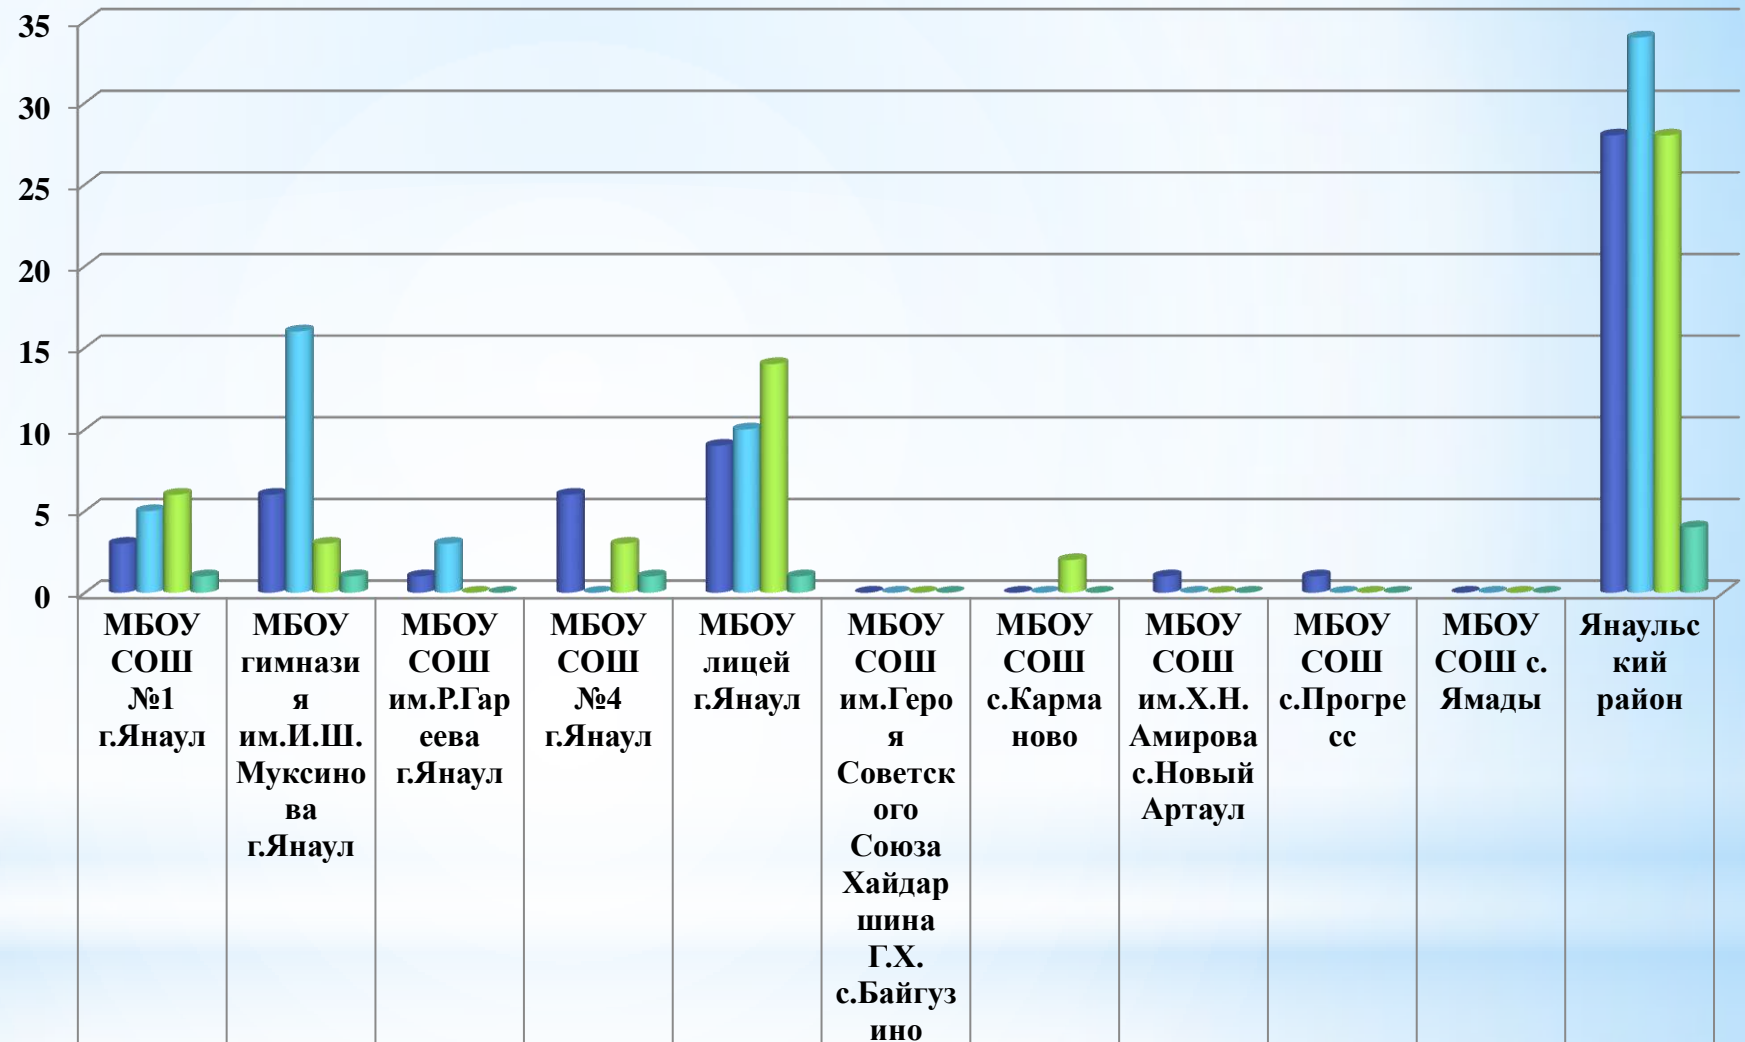

Количество участников ЕГЭ по предмету «Биология»

■ Количество участников ЕГЭ в 2022 году	3	6	1	6	9	0	0	1	1	0	28
■ Количество участников ЕГЭ в 2023 году	5	16	3	0	10	0	0	0	0	0	34
■ Количество участников ЕГЭ 2024 году, ОП	6	3	0	3	14	0	2	0	0	0	28
■ Количество участников ЕГЭ 2024 году, ДП	1	1	0	1	1	0	0	0	0	0	4