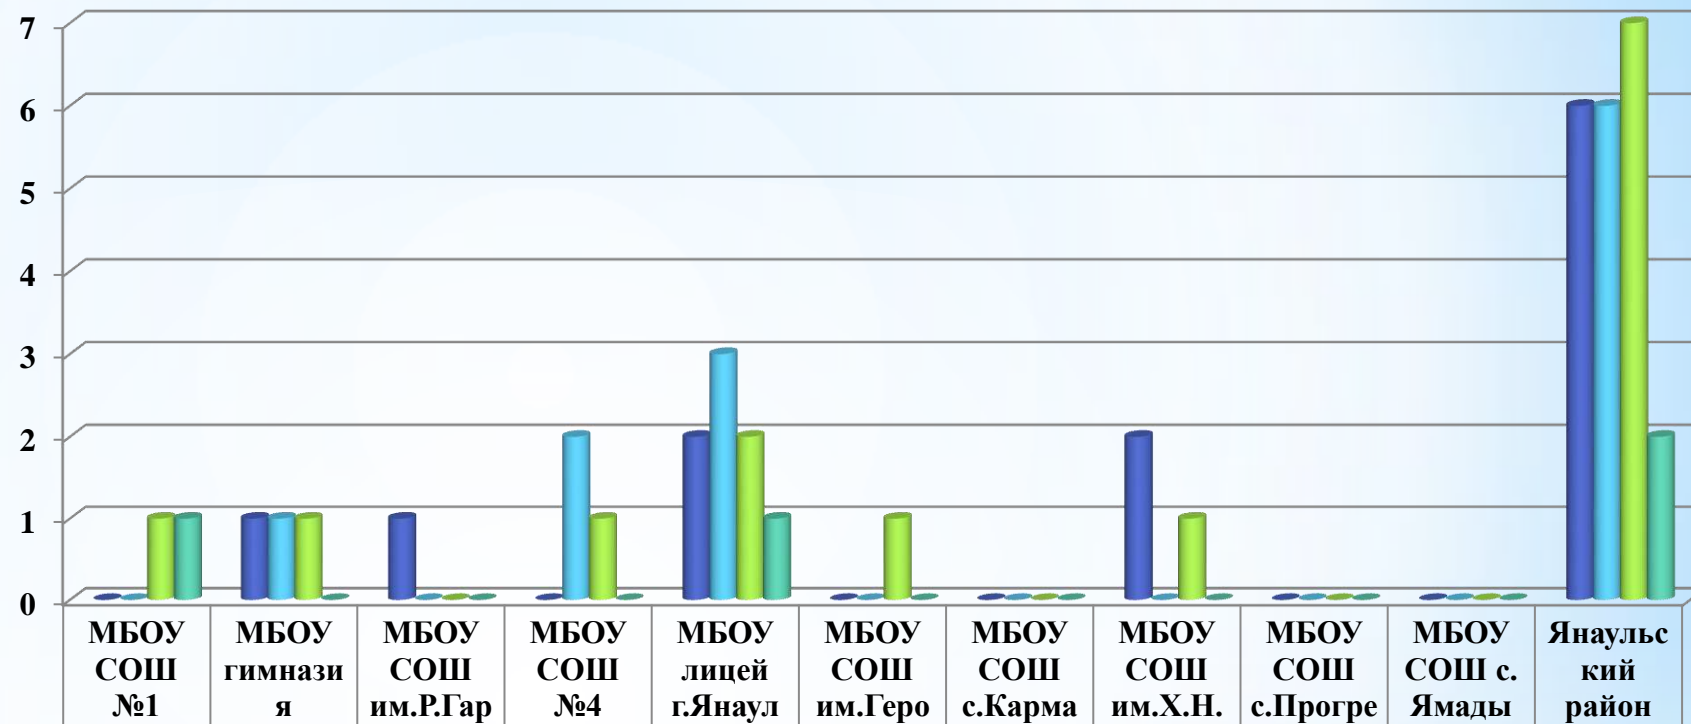

Количество участников ЕГЭ по предмету «Литература»

■ Количество участников ЕГЭ в 2022 году	0	1	1	0	2	0	0	2	0	0	6
■ Количество участников ЕГЭ в 2023 году	0	1	0	2	3	0	0	0	0	0	6
■ Количество участников ЕГЭ в 2024 году, ОП	1	1	0	1	2	1	0	1	0	0	7
■ Количество участников ЕГЭ в 2024 году, ДП	1	0	0	0	1	0	0	0	0	0	2