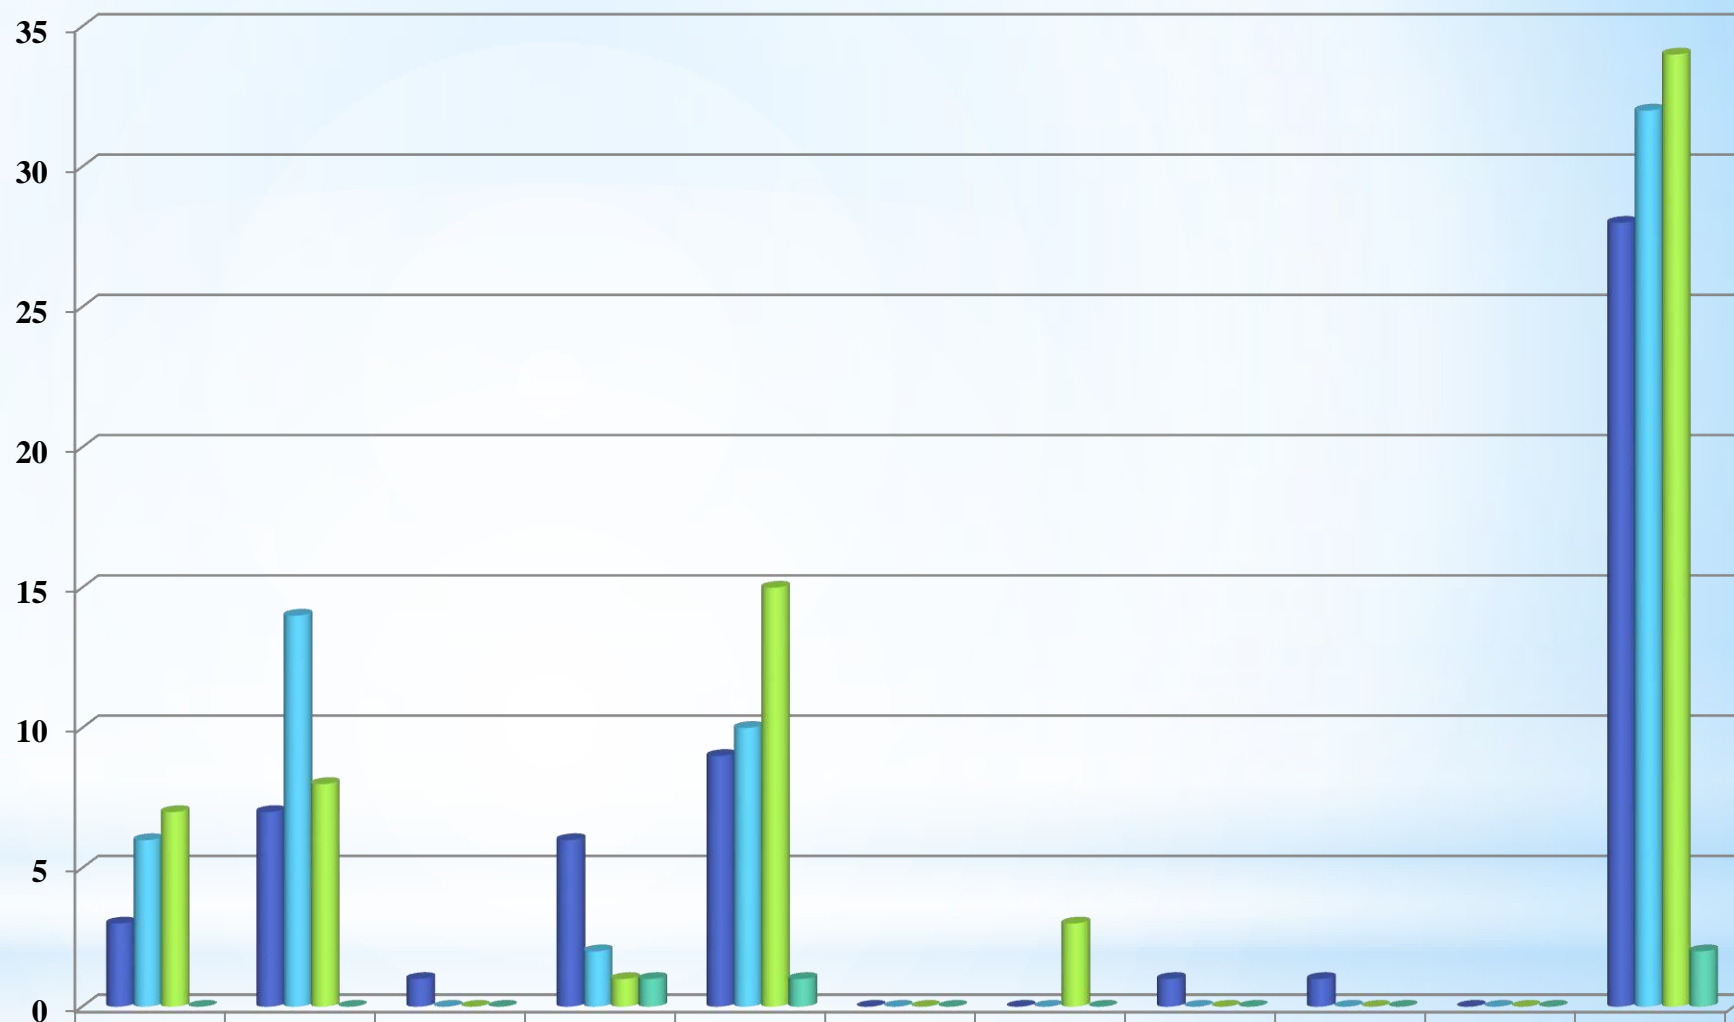

Количество участников ЕГЭ по предмету «Химия»

■ Количество участников ЕГЭ в 2022 году	3	7	1	6	9	0	0	1	1	0	28
■ Количество участников ЕГЭ в 2023 году	6	14	0	2	10	0	0	0	0	0	32
■ Количество участников ЕГЭ в 2024 году, ОП	7	8	0	1	15	0	3	0	0	0	34
■ Количество участников ЕГЭ в 2024 году, ДП	0	0	0	1	1	0	0	0	0	0	2