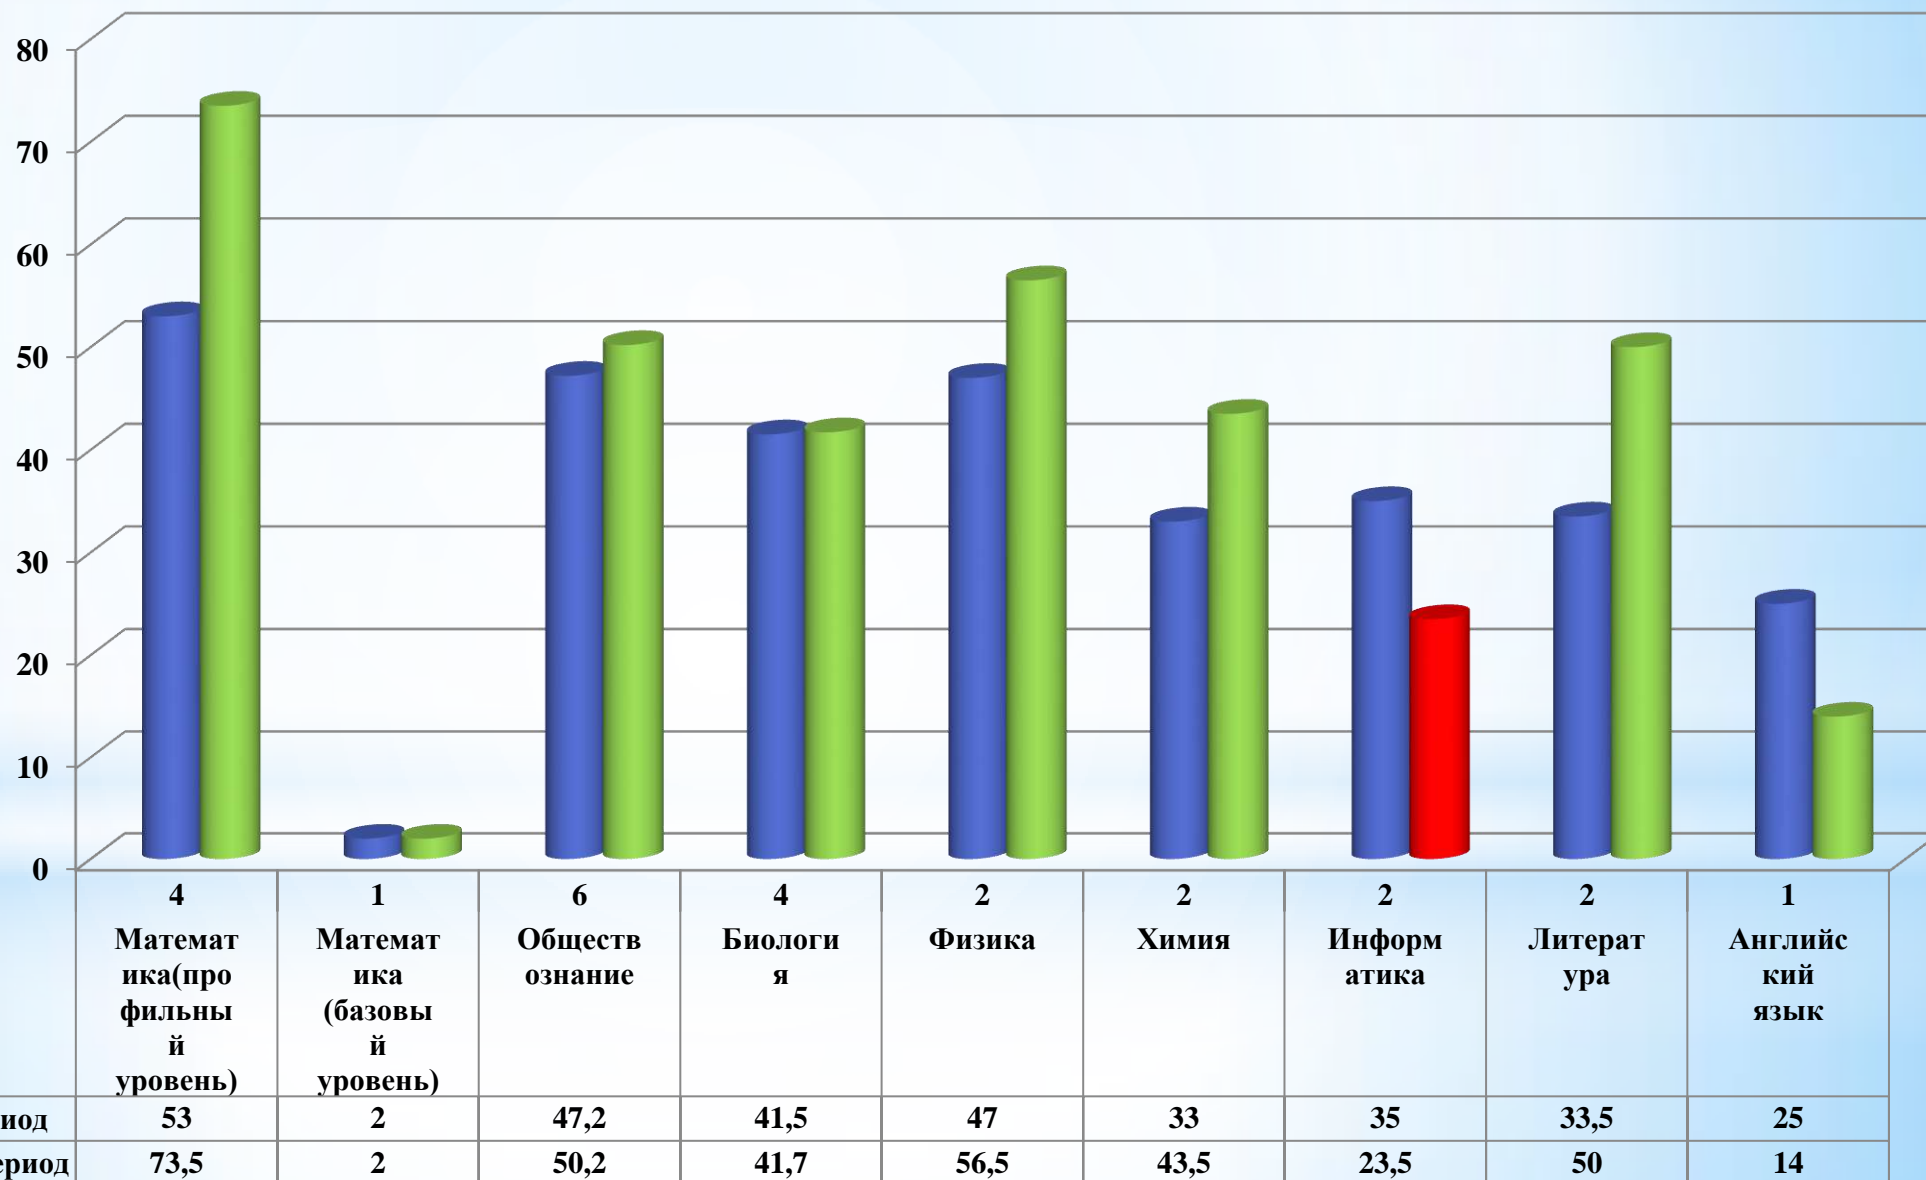

Сравнительный анализ участников ГИА - 11, пересдавших экзамен в дополнительный период

■ Средний балл в основной период	53	2	47,2	41,5	47	33	35	33,5	25
■ Средний балл в резервный период	73,5	2	50,2	41,7	56,5	43,5	23,5	50	14