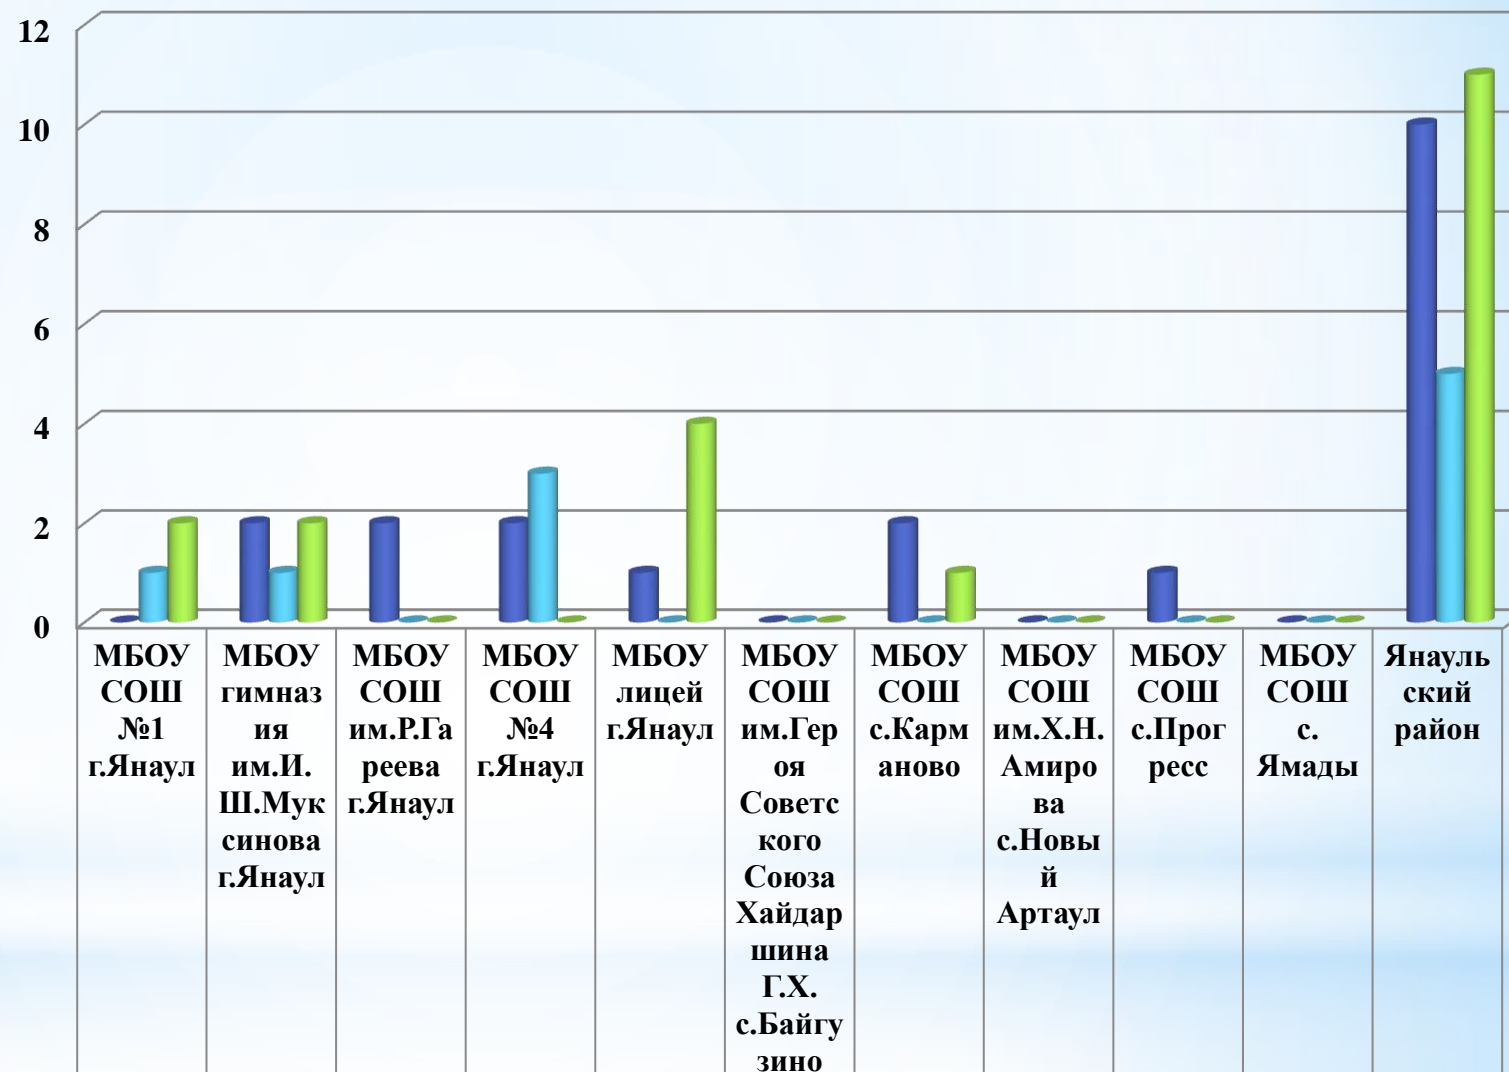

Количество участников ЕГЭ по предмету «География»

■ Количество участников ЕГЭ в 2022 году	0	2	2	2	1	0	2	0	1	0	10
■ Количество участников ЕГЭ в 2023 году	1	1	0	3	0	0	0	0	0	0	5
■ Количество участников ЕГЭ в 2024 году	2	2	0	0	4	0	1	0	0	0	11