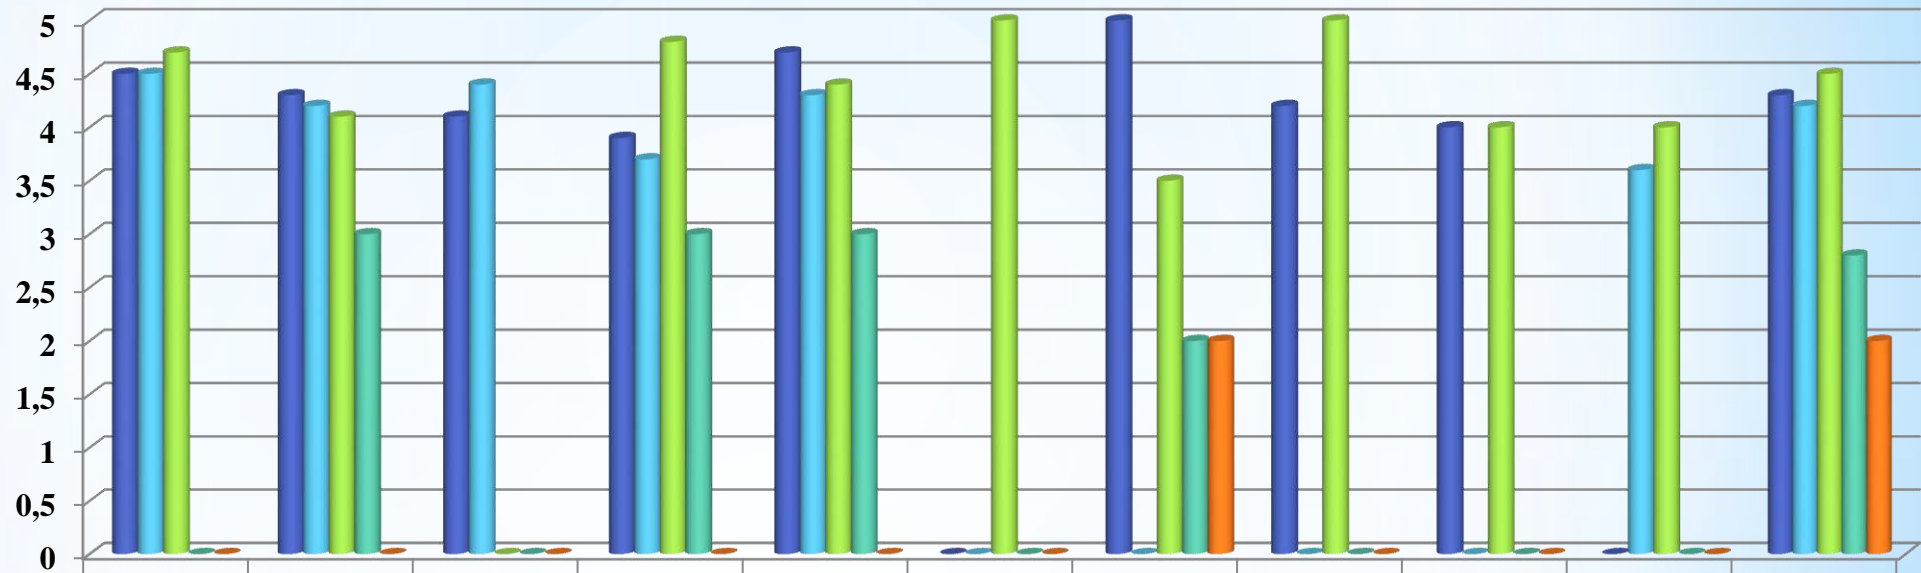

Средняя оценка ЕГЭ по предмету «Математика» (базовый уровень) в разрезе школ

	МБОУ СОШ №1 г.Янаул	МБОУ гимназия им.И.Ш. Муксинова г.Янаул	МБОУ СОШ им.Р.Гареева г.Янаул	МБОУ СОШ №4 г.Янаул	МБОУ лицей г.Янаул	МБОУ СОШ им.Героя Советского Союза Хайдаршина Г.Х. с.Байгузино	МБОУ СОШ с.Карманово	МБОУ СОШ им.Х.Н.Амирова с.Новый Артаул	МБОУ СОШ с.Прогресс	МБОУ СОШ с.Ямады	Янаульский район
■ Средняя оценка, 2022 год	4,5	4,3	4,1	3,9	4,7	0	5	4,2	4	0	4,3
■ Средняя оценка, 2023 год	4,5	4,2	4,4	3,7	4,3	0	0	0	0	3,6	4,2
■ Средняя оценка, 2024 год ОП	4,7	4,1	0,0	4,8	4,4	5,0	3,5	5,0	4,0	4,0	4,5
■ Средняя оценка, 2024 год РП	0	3	0	3	3	0,0	2,0	0,0	0,0	0,0	2,8
■ Средняя оценка, 2024 год ДП	0	0	0	0	0	0,0	2,0	0,0	0,0	0,0	2,0