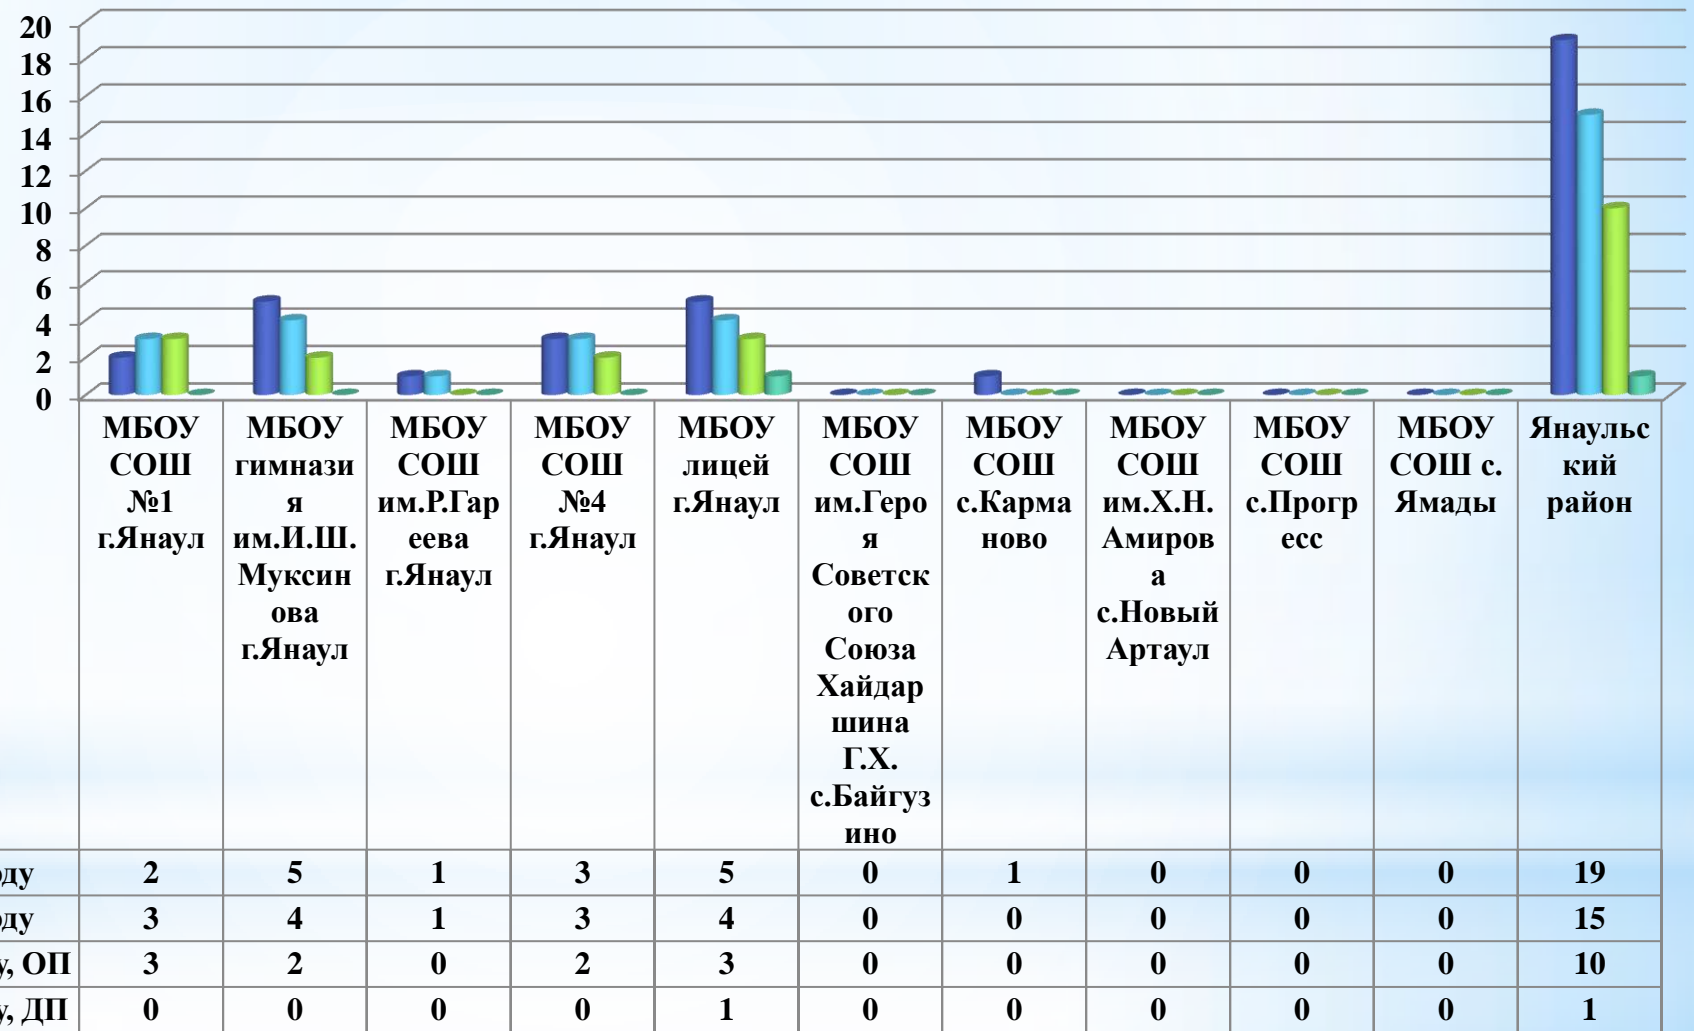

Количество участников ЕГЭ по предмету «Английский язык»