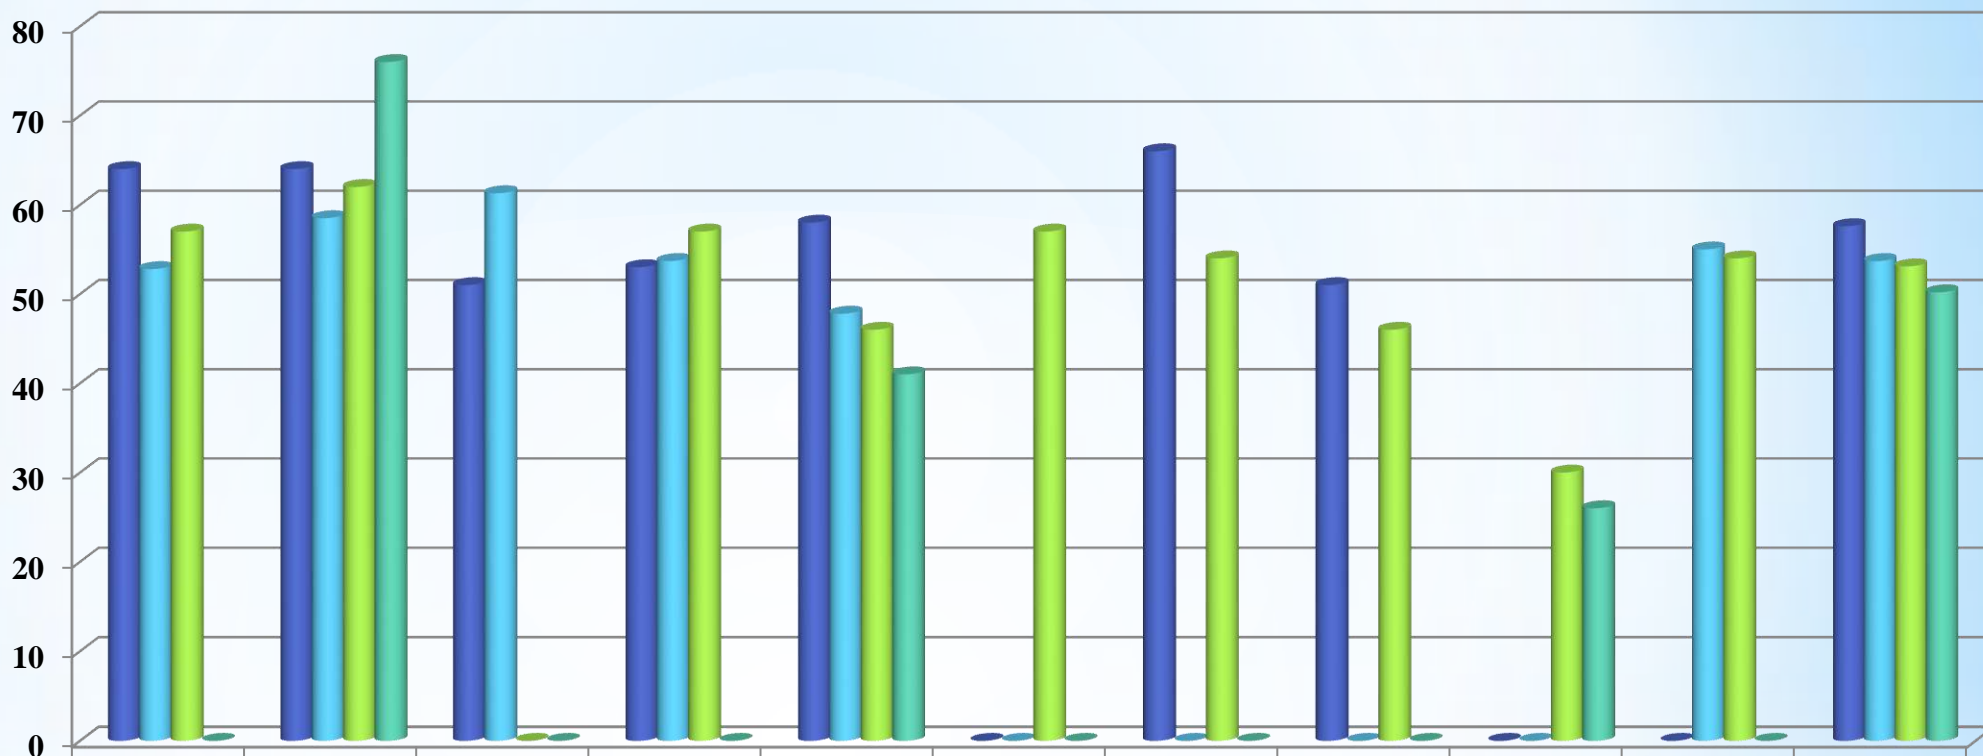

Средний балл ЕГЭ по предмету «Обществознание» в разрезе школ

	МБОУ СОШ №1 г.Янаул	МБОУ гимназия им.И.Ш. Муксинова г.Янаул	МБОУ СОШ им.Р.Гареева г.Янаул	МБОУ СОШ №4 г.Янаул	МБОУ лицей г.Янаул	МБОУ СОШ им.Героя Советского Союза Хайдаршина Г.Х. с.Байгузино	МБОУ СОШ с.Карманово	МБОУ СОШ им.Х.Н.Амирова с.Новый Артаул	МБОУ СОШ с.Прогресс	МБОУ СОШ с.Ямады	Янаулский район
■ Средний балл, 2022 год	64	64	51	53	58	0	66	51	0	0	57,6
■ Средний балл, 2023 год	53	59	61	54	48	0	0	0	0	55	53,7
■ Средний балл, 2024 год ОП	57	62	0	57	46	57	54	46	30	54	53,1
■ Средний балл, 2024 год ДП	0	76	0	0	41	0	0	0	26	0	50,2