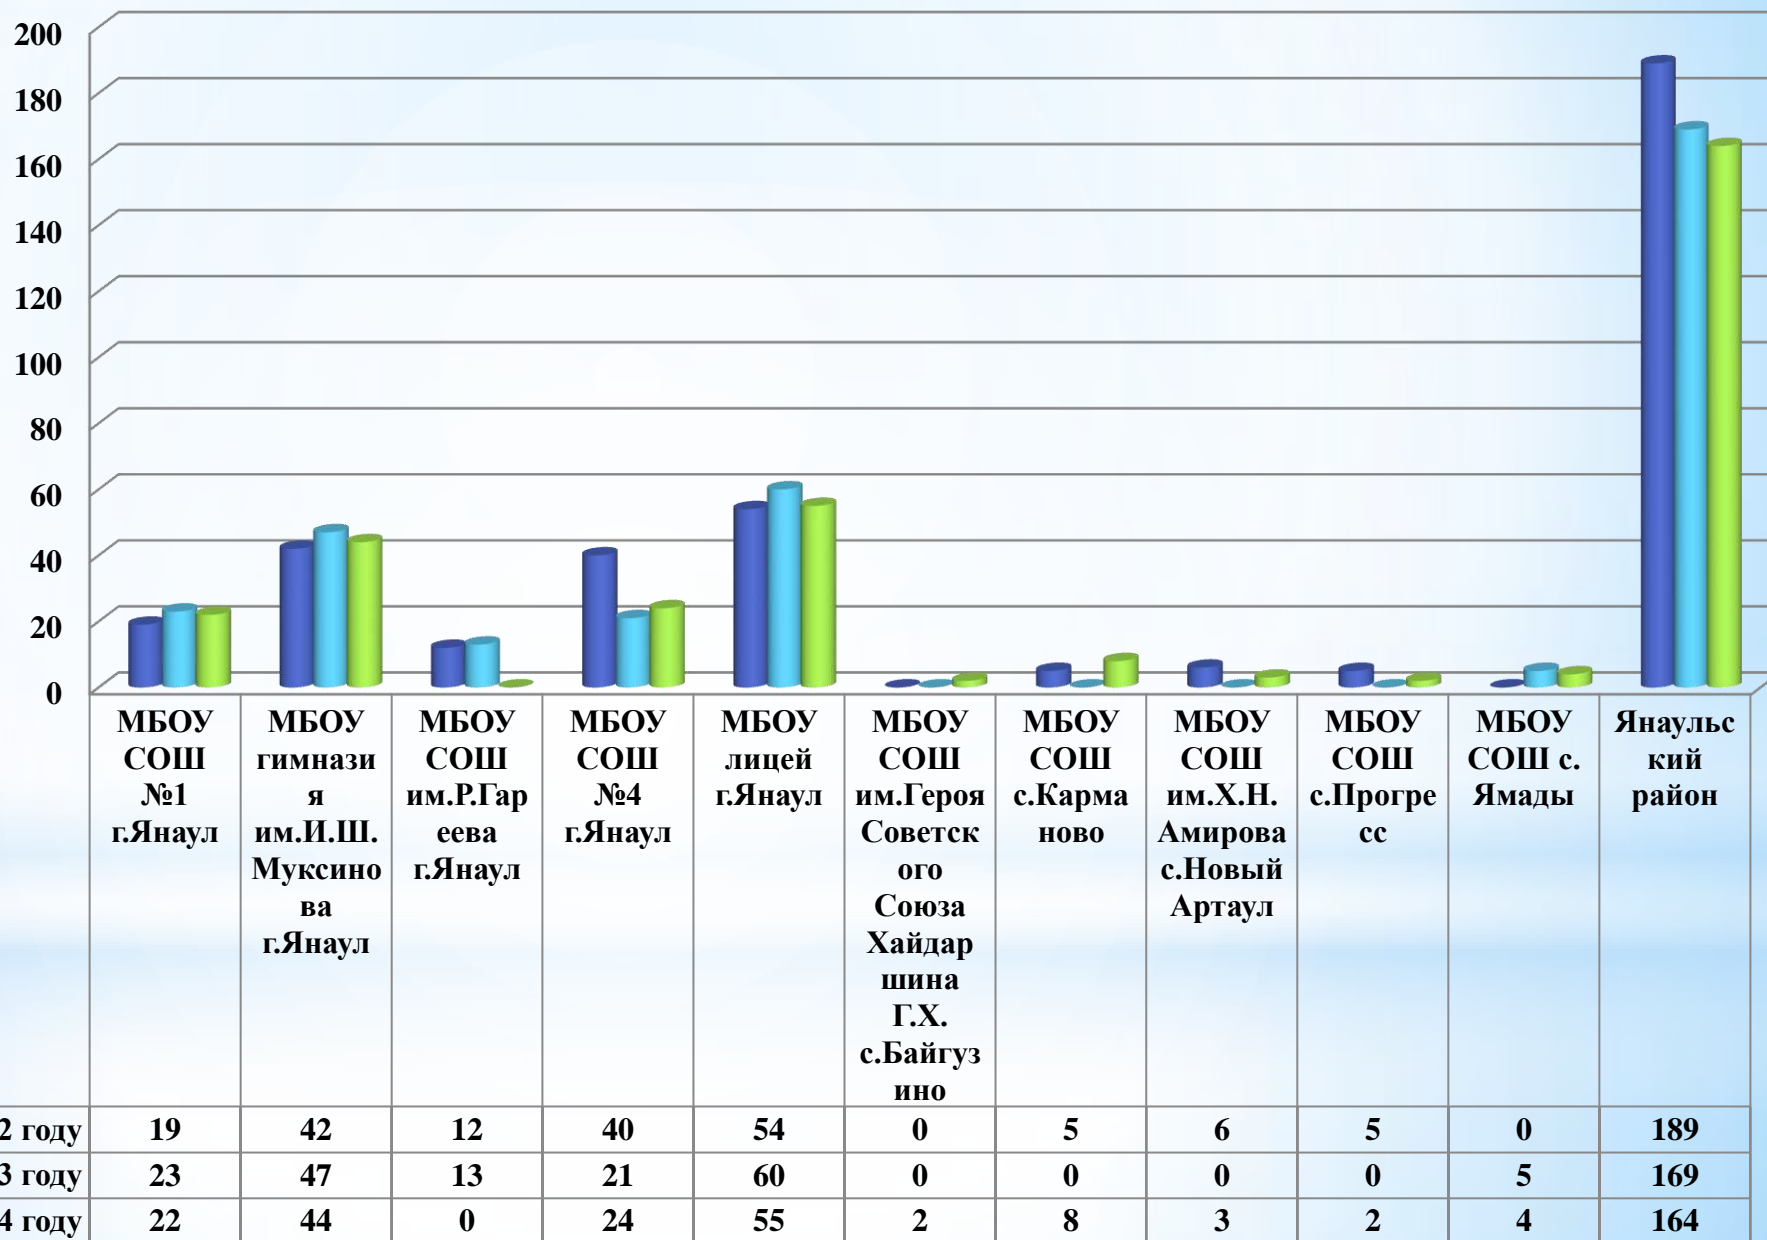

Количество участников ЕГЭ по предмету «Русский язык»