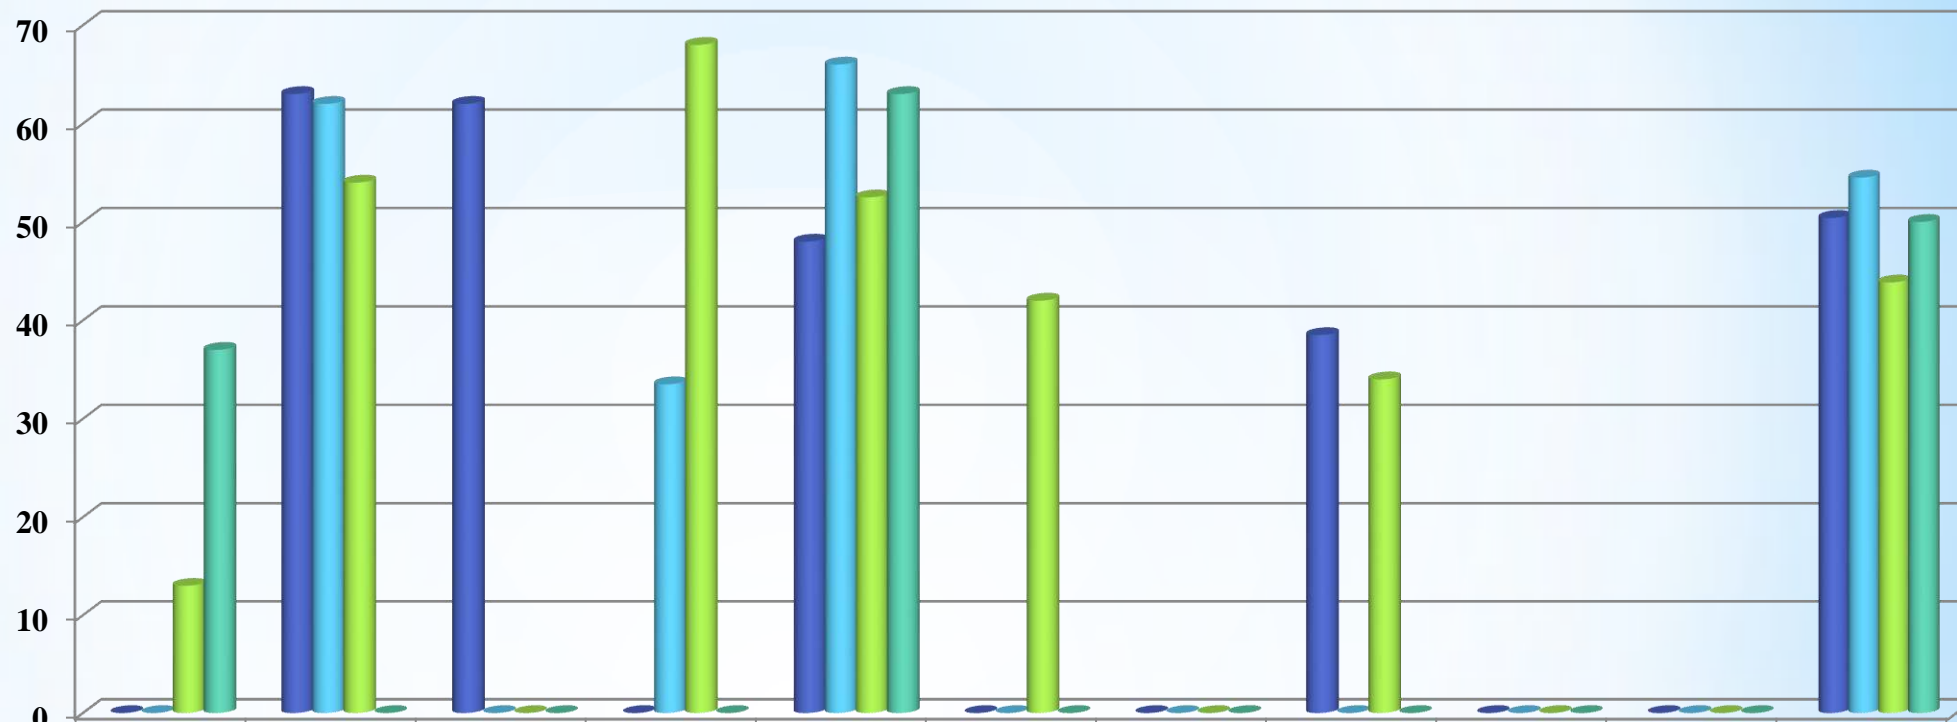

Средний балл ЕГЭ по предмету «Литература» в разрезе школ

■ Средний балл, 2022 год	0	63	62	0	48	0	0	38,5	0	0	50,4
■ Средний балл, 2023 год	0	62	0	33,5	66	0	0	0	0	0	54,5
■ Средний балл, 2024 год ОП	13	54	0	68	53	42	0	34	0	0	43,9
■ Средний балл, 2024 год ДП	37	0	0	0	63	0	0	0	0	0	50,0