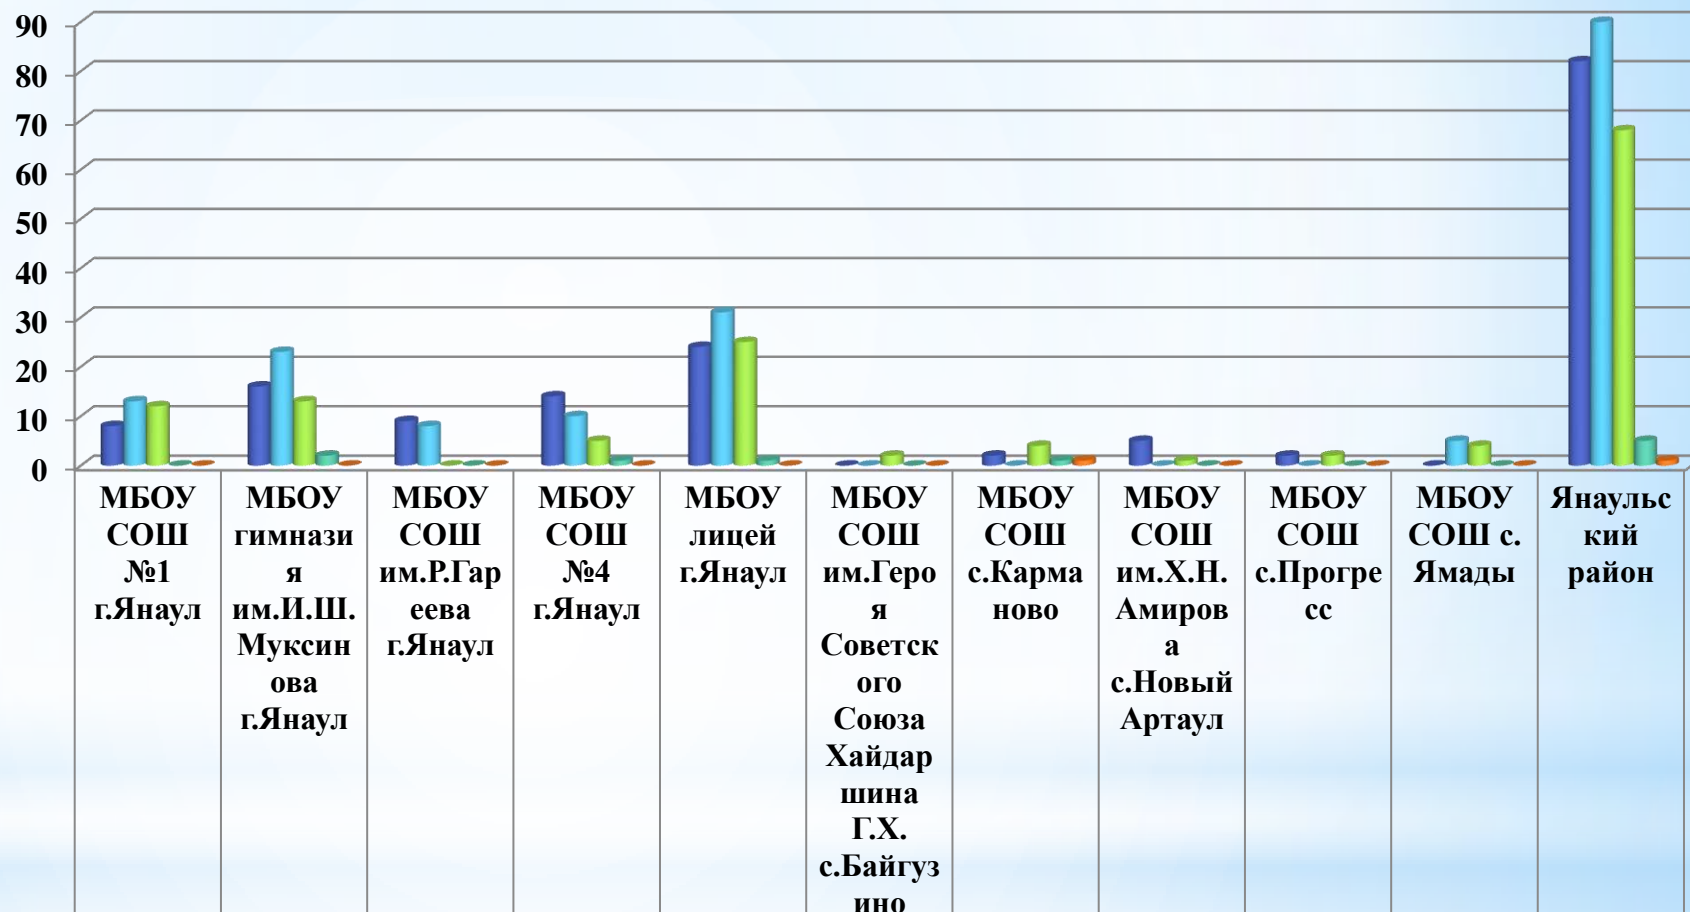

Количество участников ЕГЭ по предмету «Математика» (базовый уровень)

■ Количество участников ЕГЭ в 2022 году	8	16	9	14	24	0	2	5	2	0	82
■ Количество участников ЕГЭ в 2023 году	13	23	8	10	31	0	0	0	0	5	90
■ Количество участников ЕГЭ в 2024 году, ОП	12	13	0	5	25	2	4	1	2	4	68
■ Количество участников ЕГЭ в 2024 году, РП	0	2	0	1	1	0	1	0	0	0	5
■ Количество участников ЕГЭ в 2024 году, ДП	0	0	0	0	0	0	1	0	0	0	1