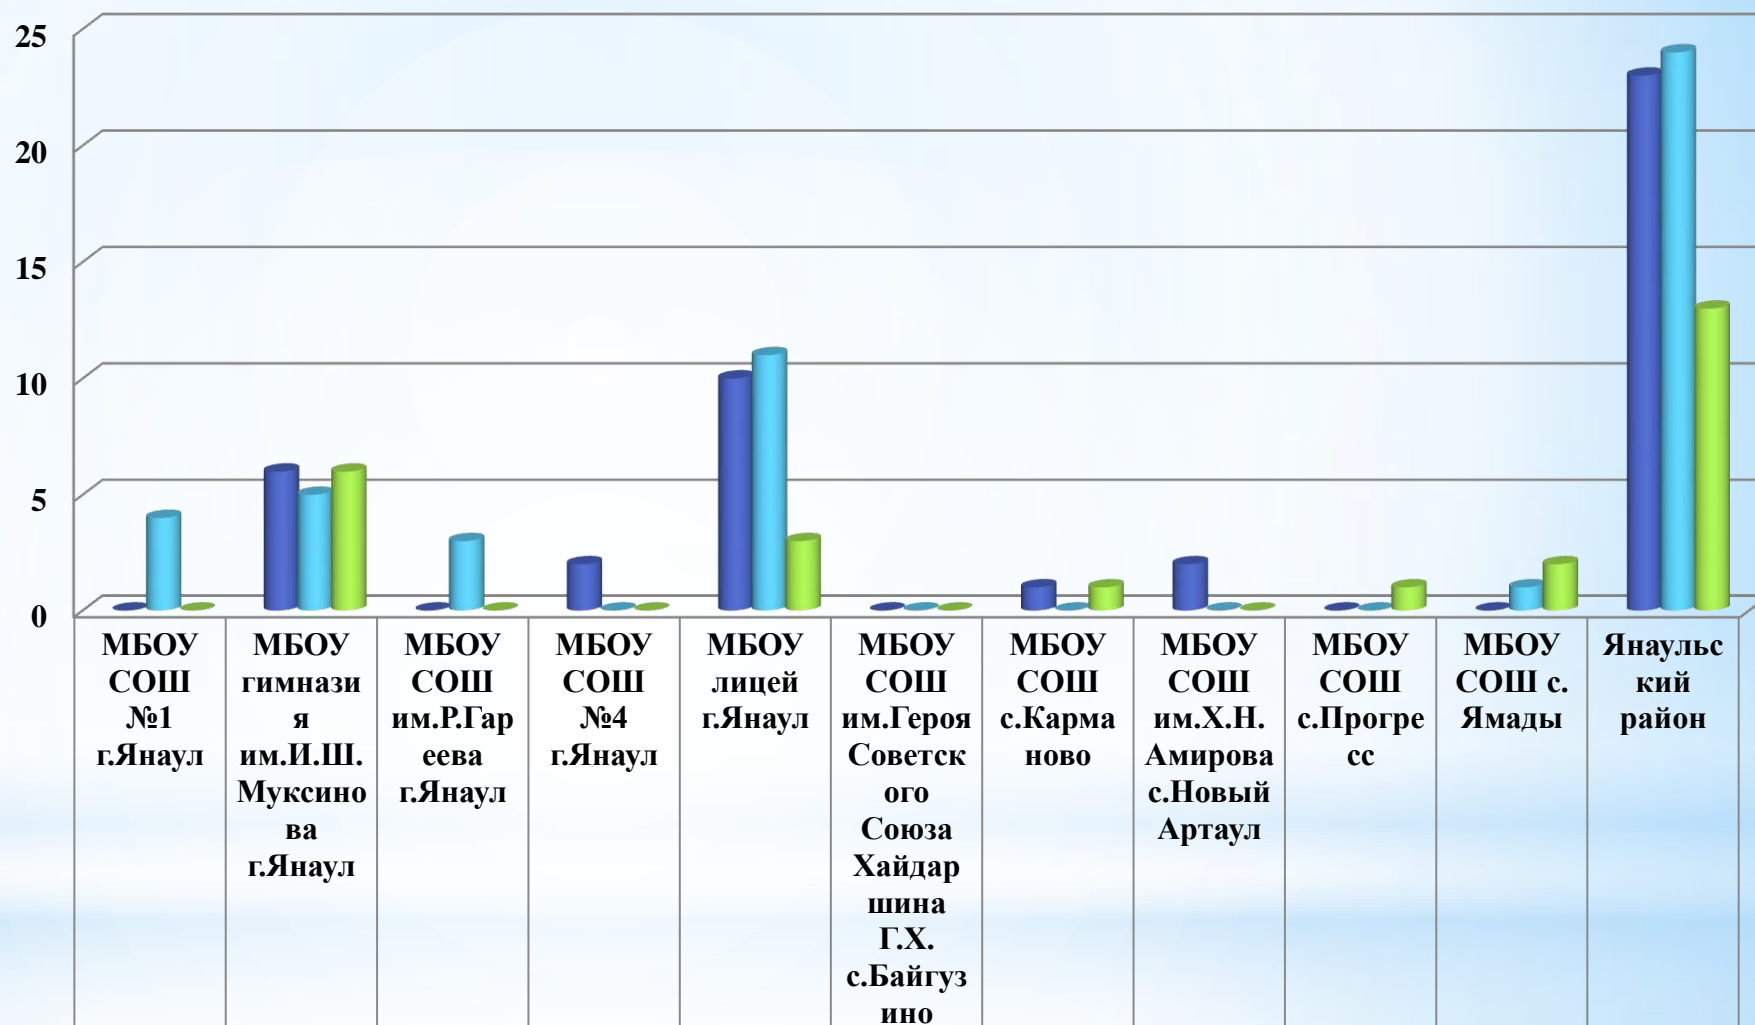

Количество участников ЕГЭ по предмету «История»

■ Количество участников ЕГЭ в 2022 году	0	6	0	2	10	0	1	2	0	0	23
■ Количество участников ЕГЭ в 2023 году	4	5	3	0	11	0	0	0	0	1	24
■ Количество участников ЕГЭ в 2024 году	0	6	0	0	3	0	1	0	1	2	13