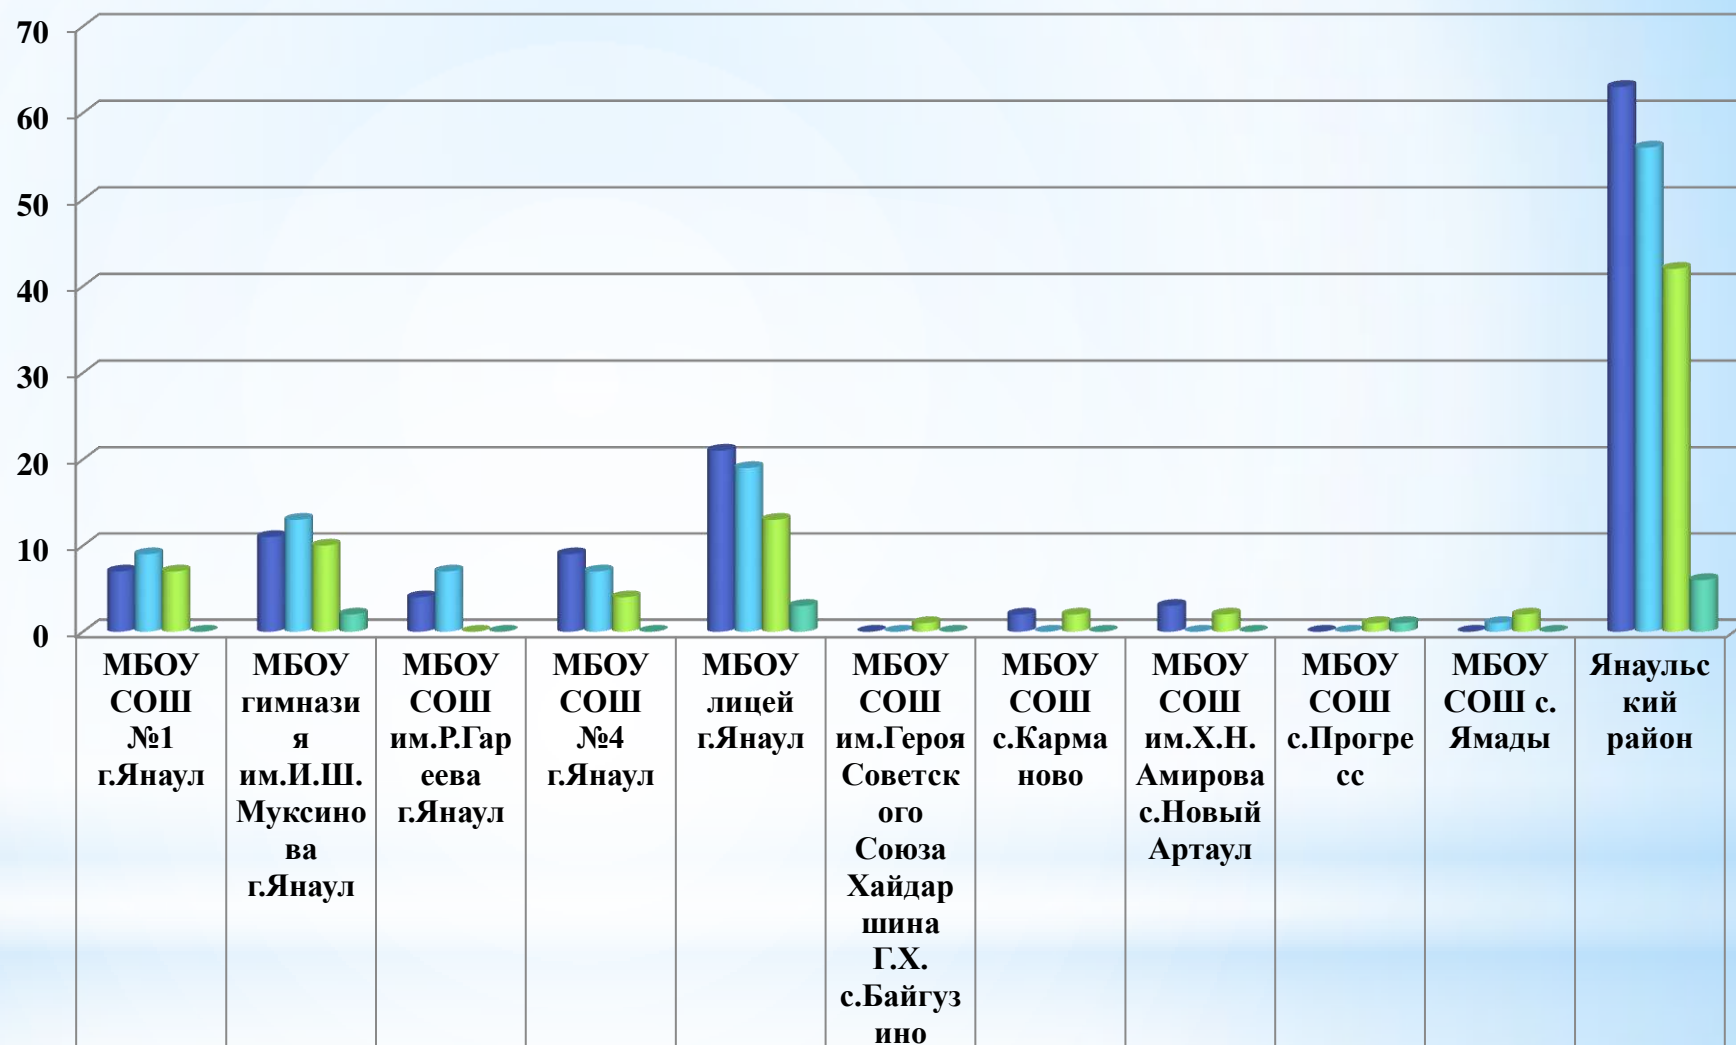

Количество участников ЕГЭ по предмету «Обществознание»

■ Количество участников ЕГЭ в 2022 году	7	11	4	9	21	0	2	3	0	0	63
■ Количество участников ЕГЭ в 2023 году	9	13	7	7	19	0	0	0	0	1	56
■ Количество участников ЕГЭ 2024 году, ОП	7	10	0	4	13	1	2	2	1	2	42
■ Количество участников ЕГЭ 2024 году, ДИ	0	2	0	0	3	0	0	0	1	0	6