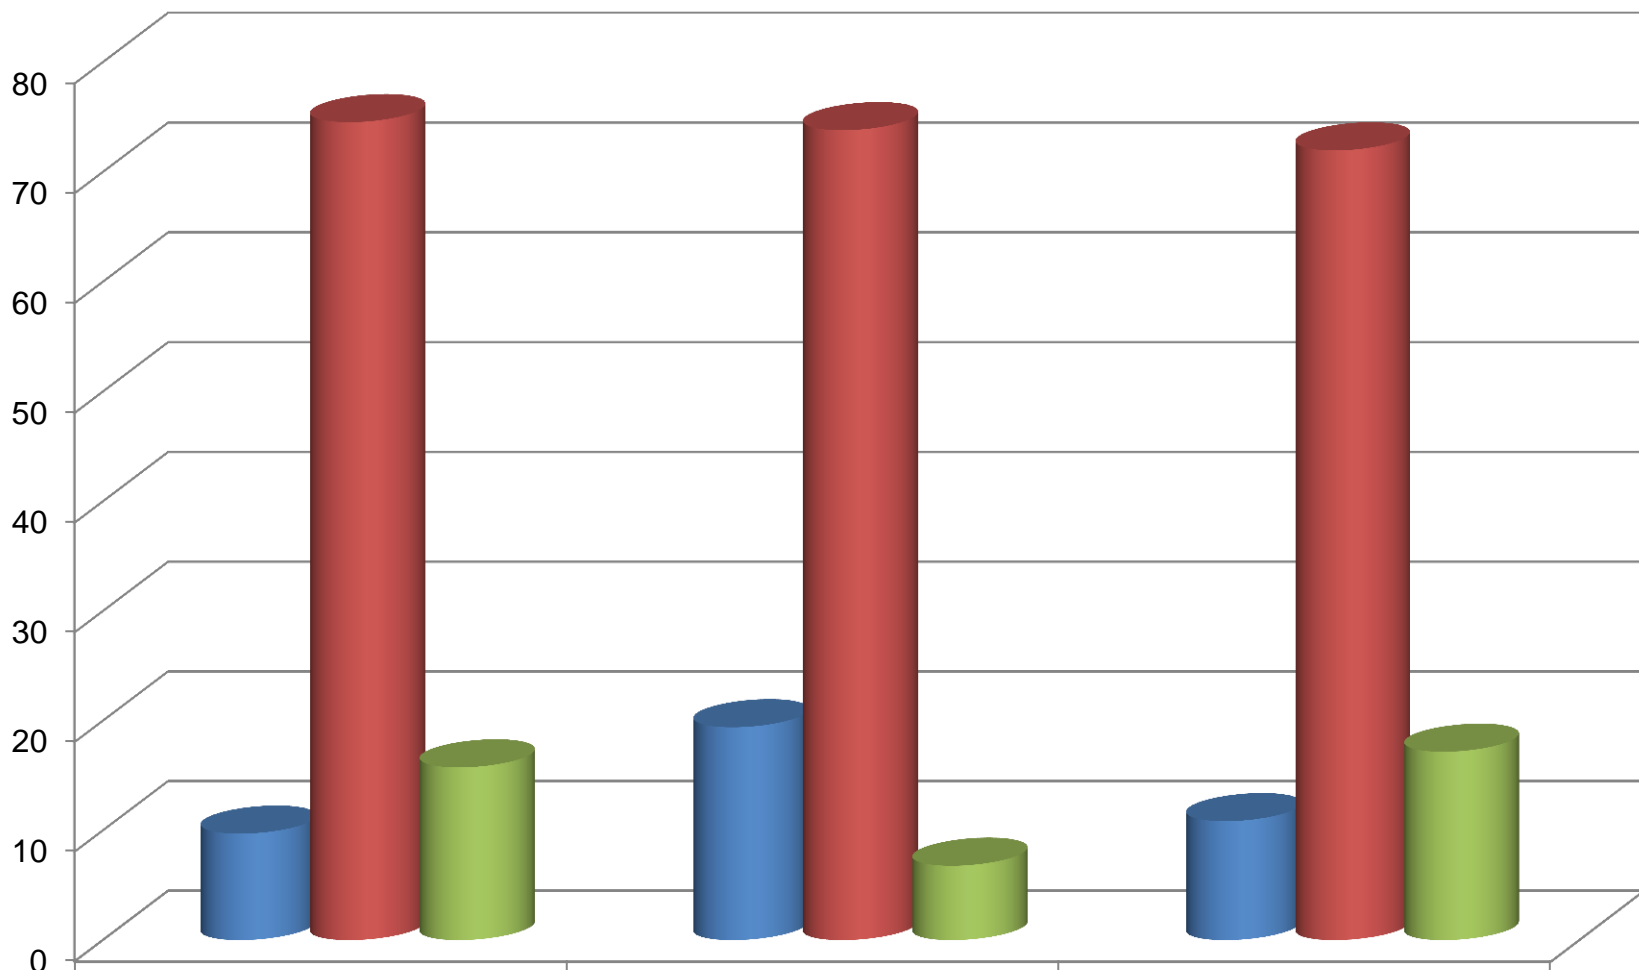

Соответствие отметок за выполненную работу и отметок по журналу, ВПР-2024г., 4 класс

	Окружающий мир	Русский язык	Математика
Понизили	9,71	19,41	10,85
Подтвердили	74,54	73,81	71,97
Повысили	15,75	6,78	17,18