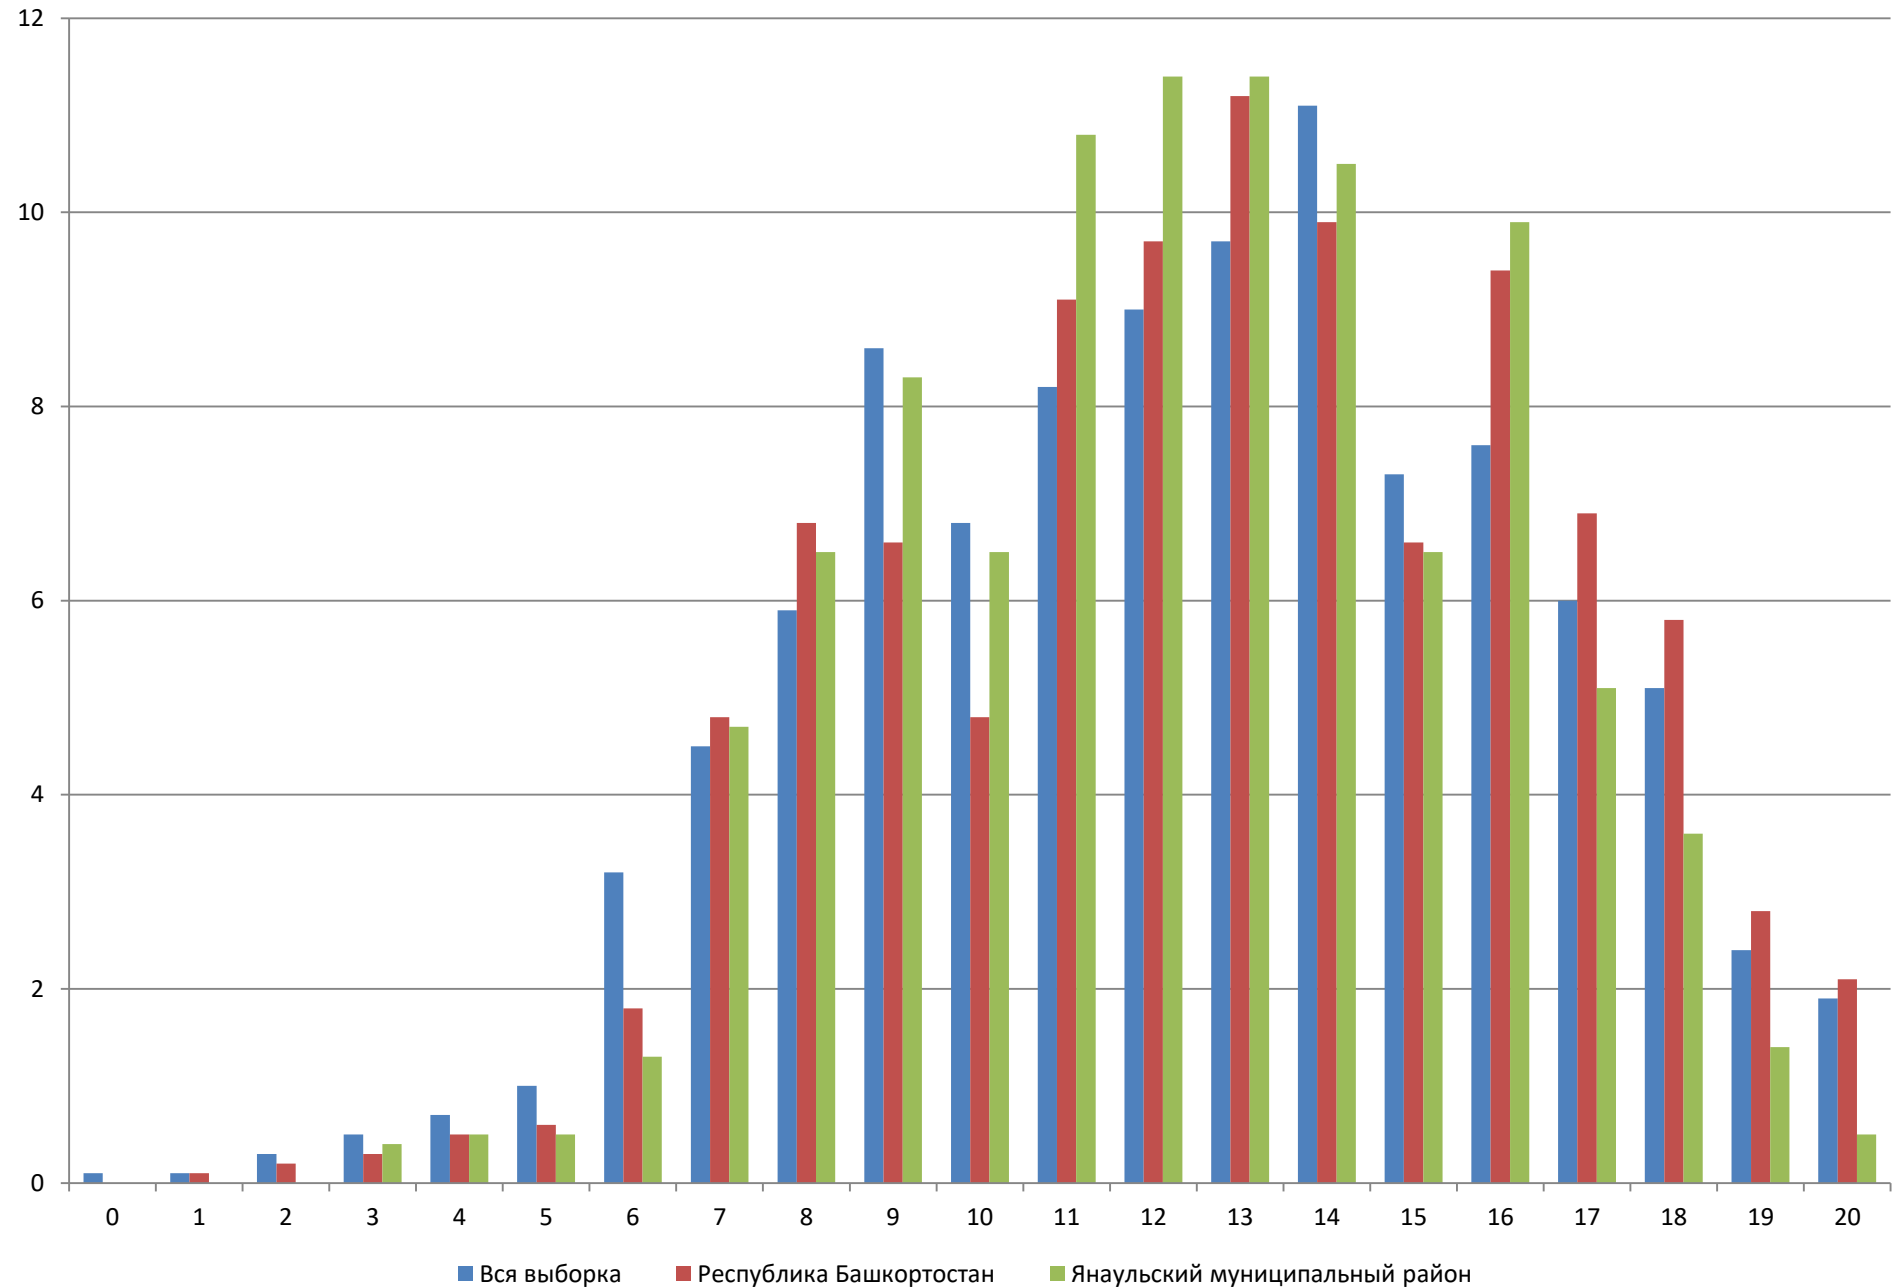

Распределение первичных баллов, математика, 4 класс