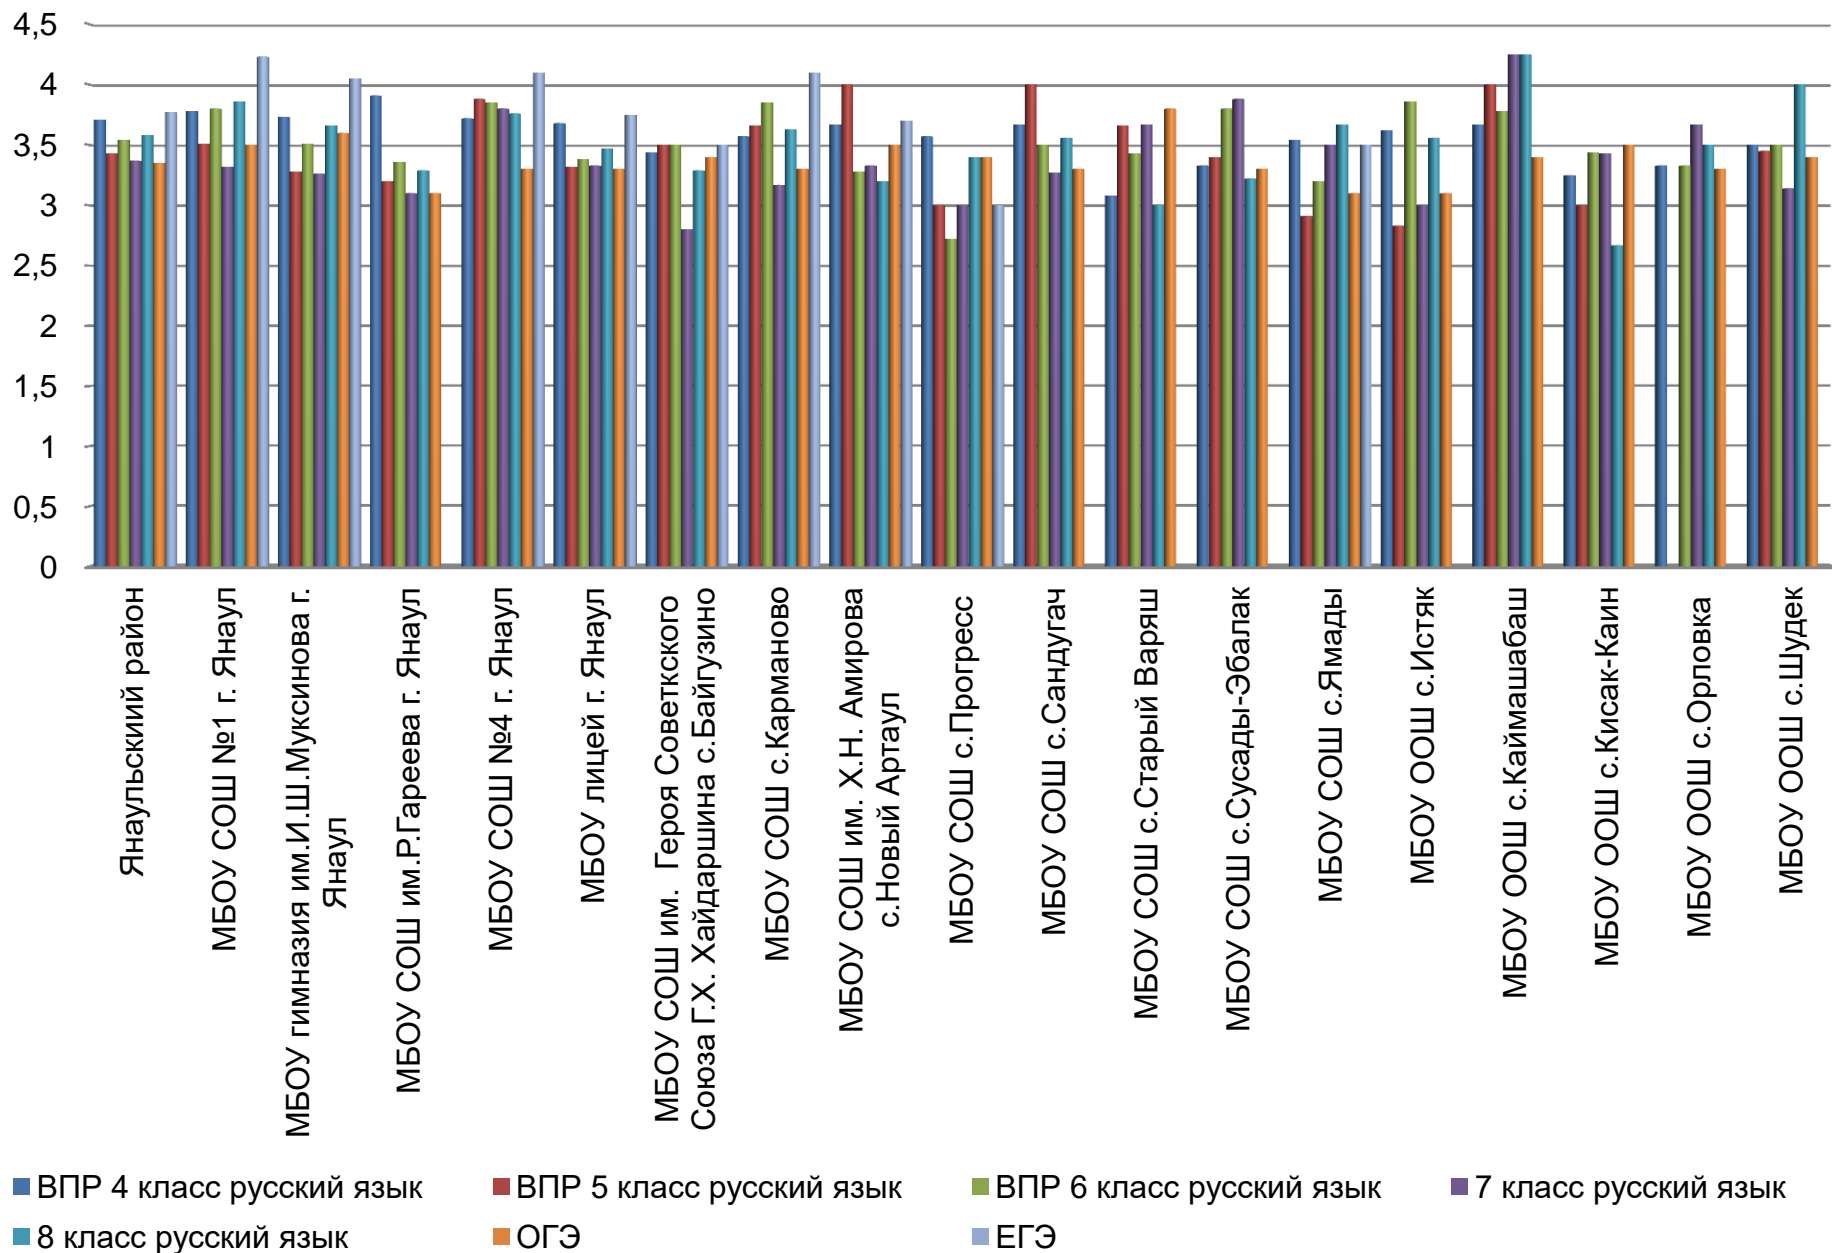

Средняя оценка ВПР, ОГЭ и ЕГЭ по русскому языку в разрезе школ, 2024 г.