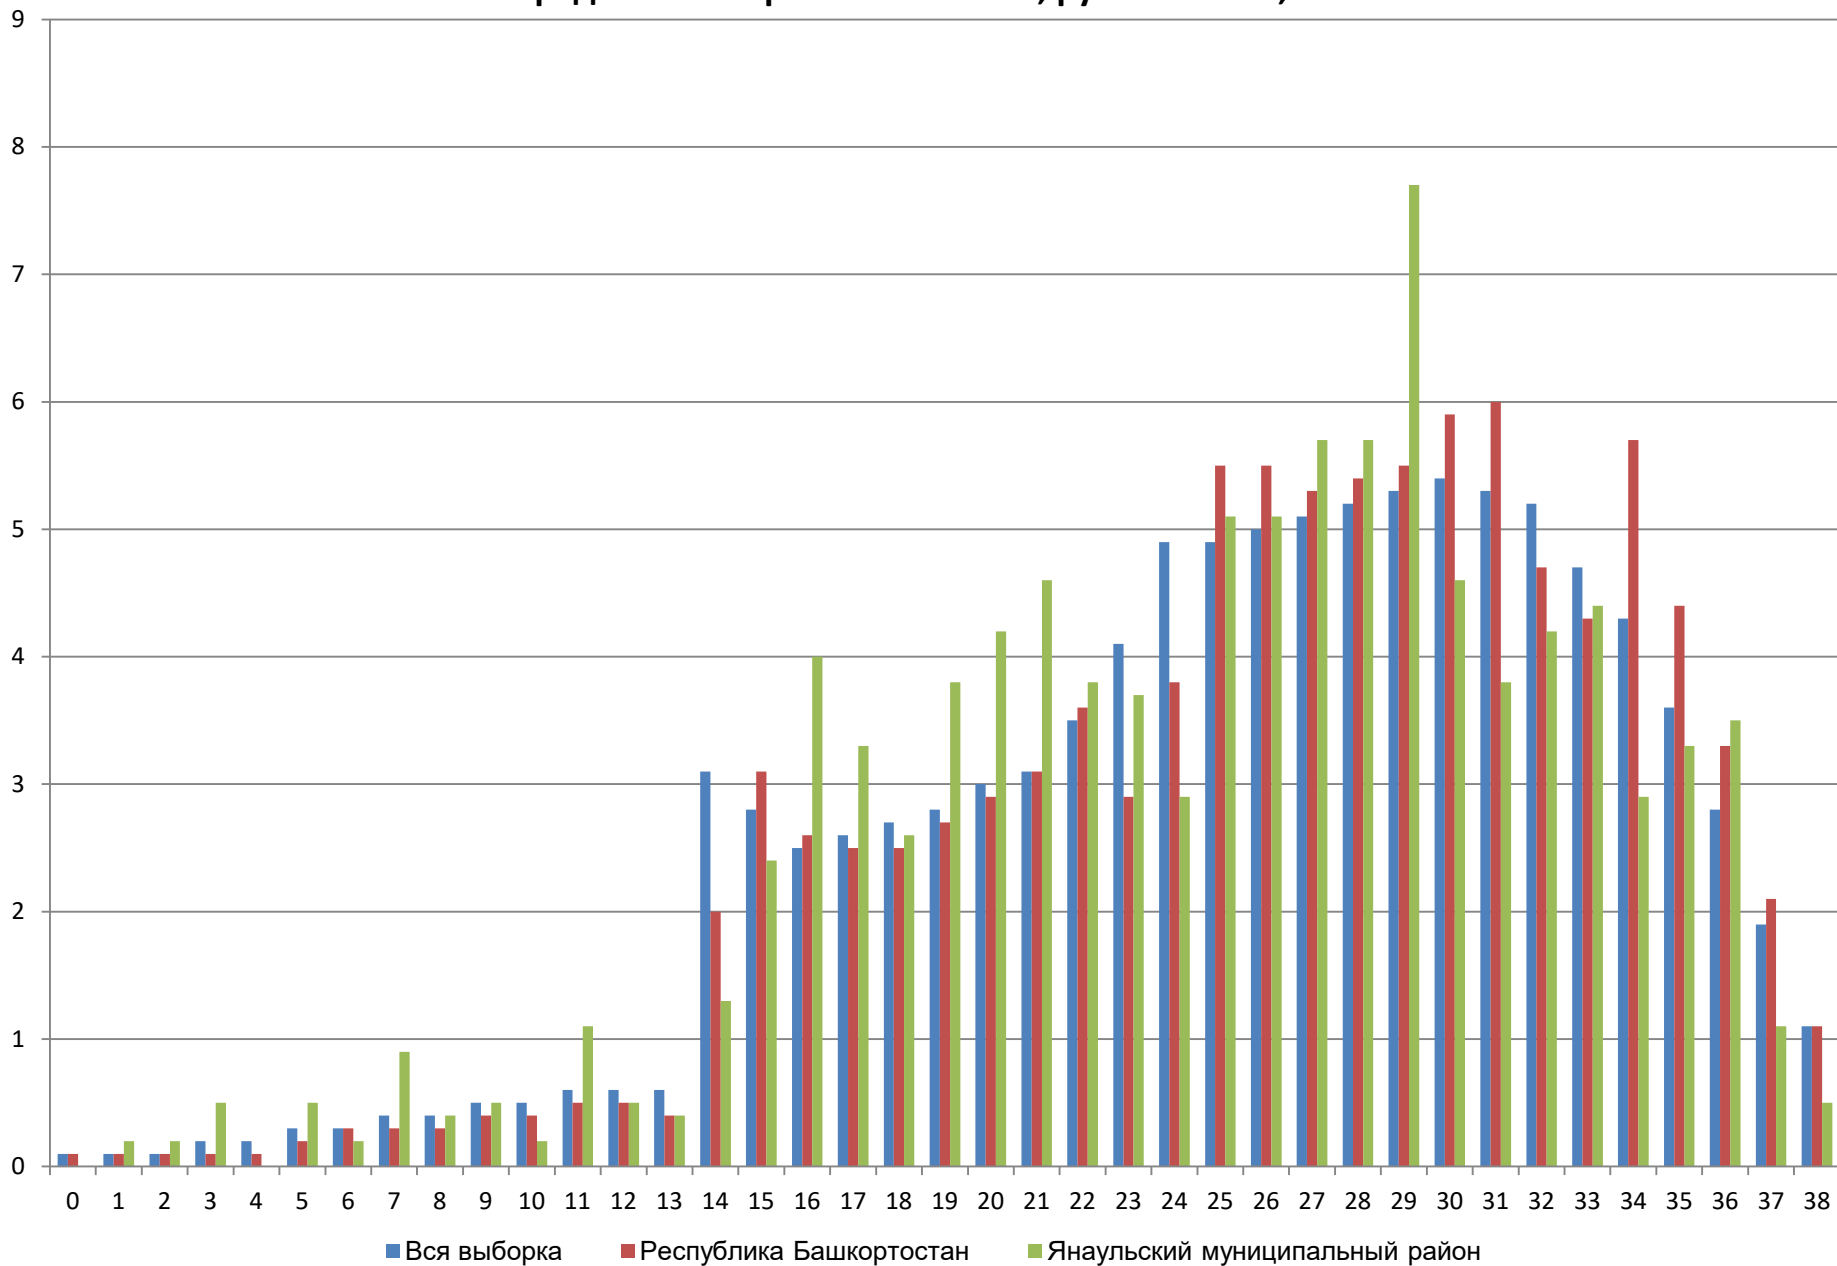

Распределение первичных баллов, русский язык, 4 класс