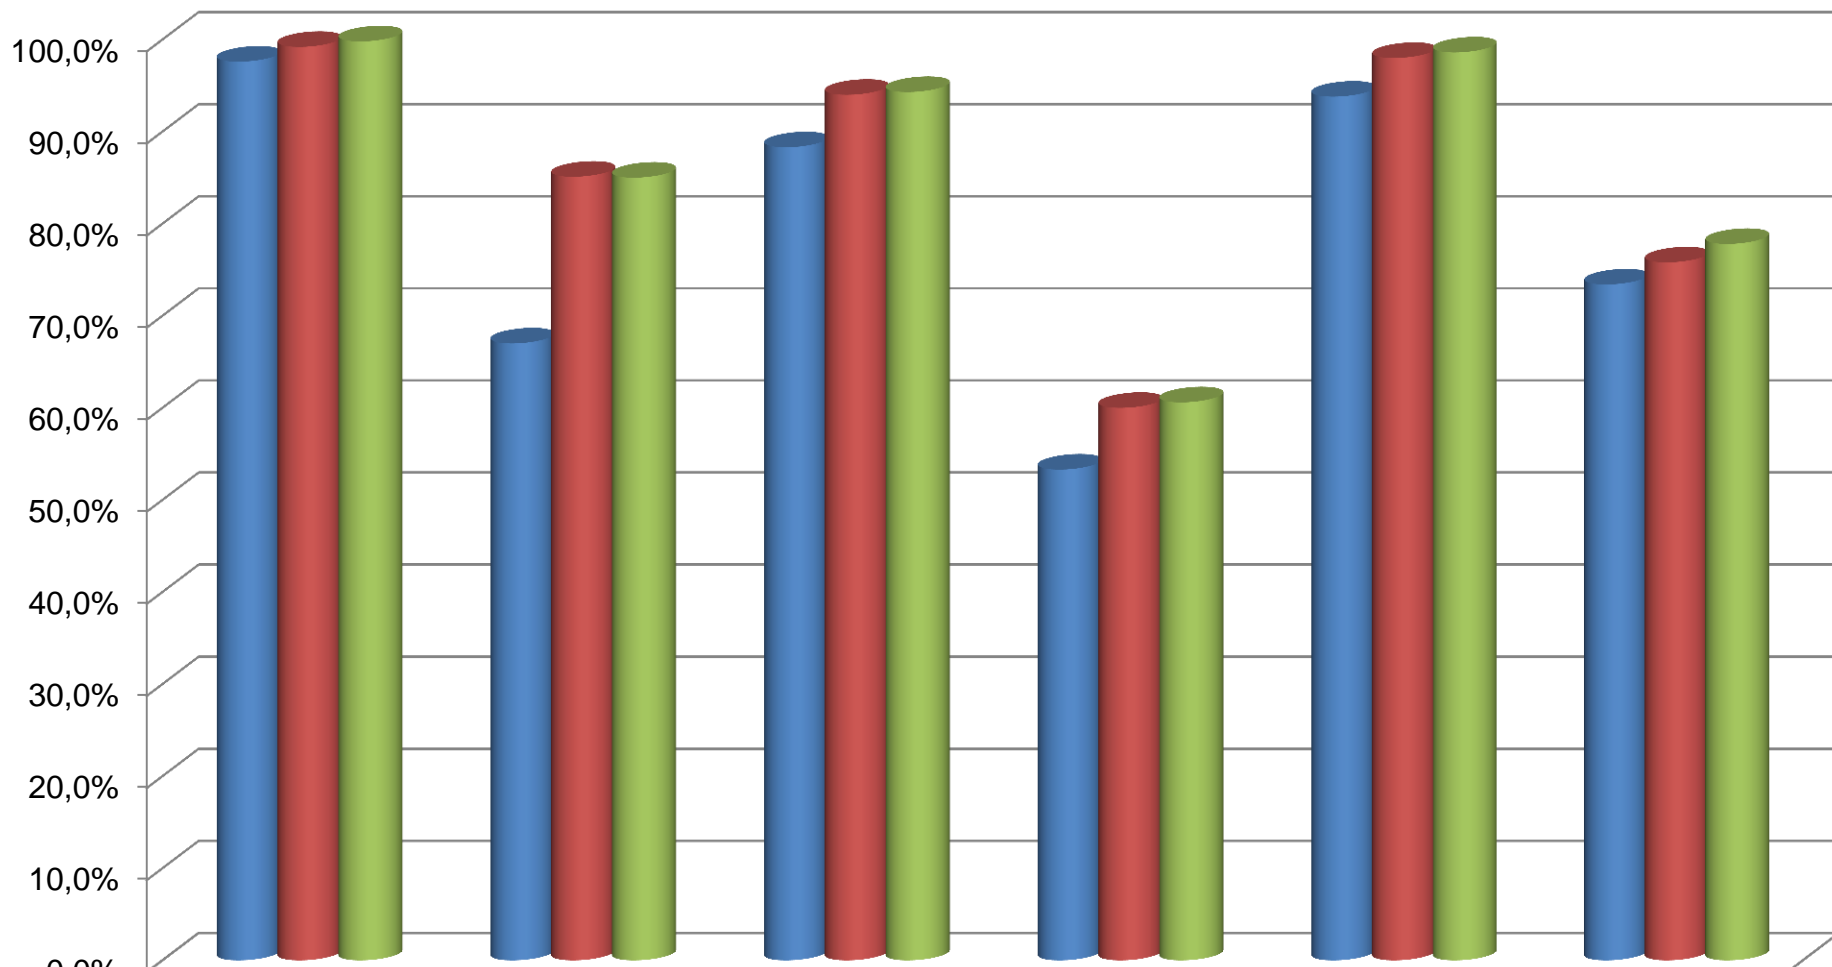

Качество и успеваемость по итогам ВПР, 4 класс, 2022-2024 гг.

	успеваемость	качество	успеваемость	качество	успеваемость	качество
	Окружающий мир		Русский язык		Математика	
■ 2022	97,6%	67,0%	88,3%	53,3%	93,8%	73,4%
■ 2023	99,2%	85,1%	94,0%	60,0%	98,0%	75,8%
■ 2024	99,8%	85,0%	94,3%	60,6%	98,6%	77,8%