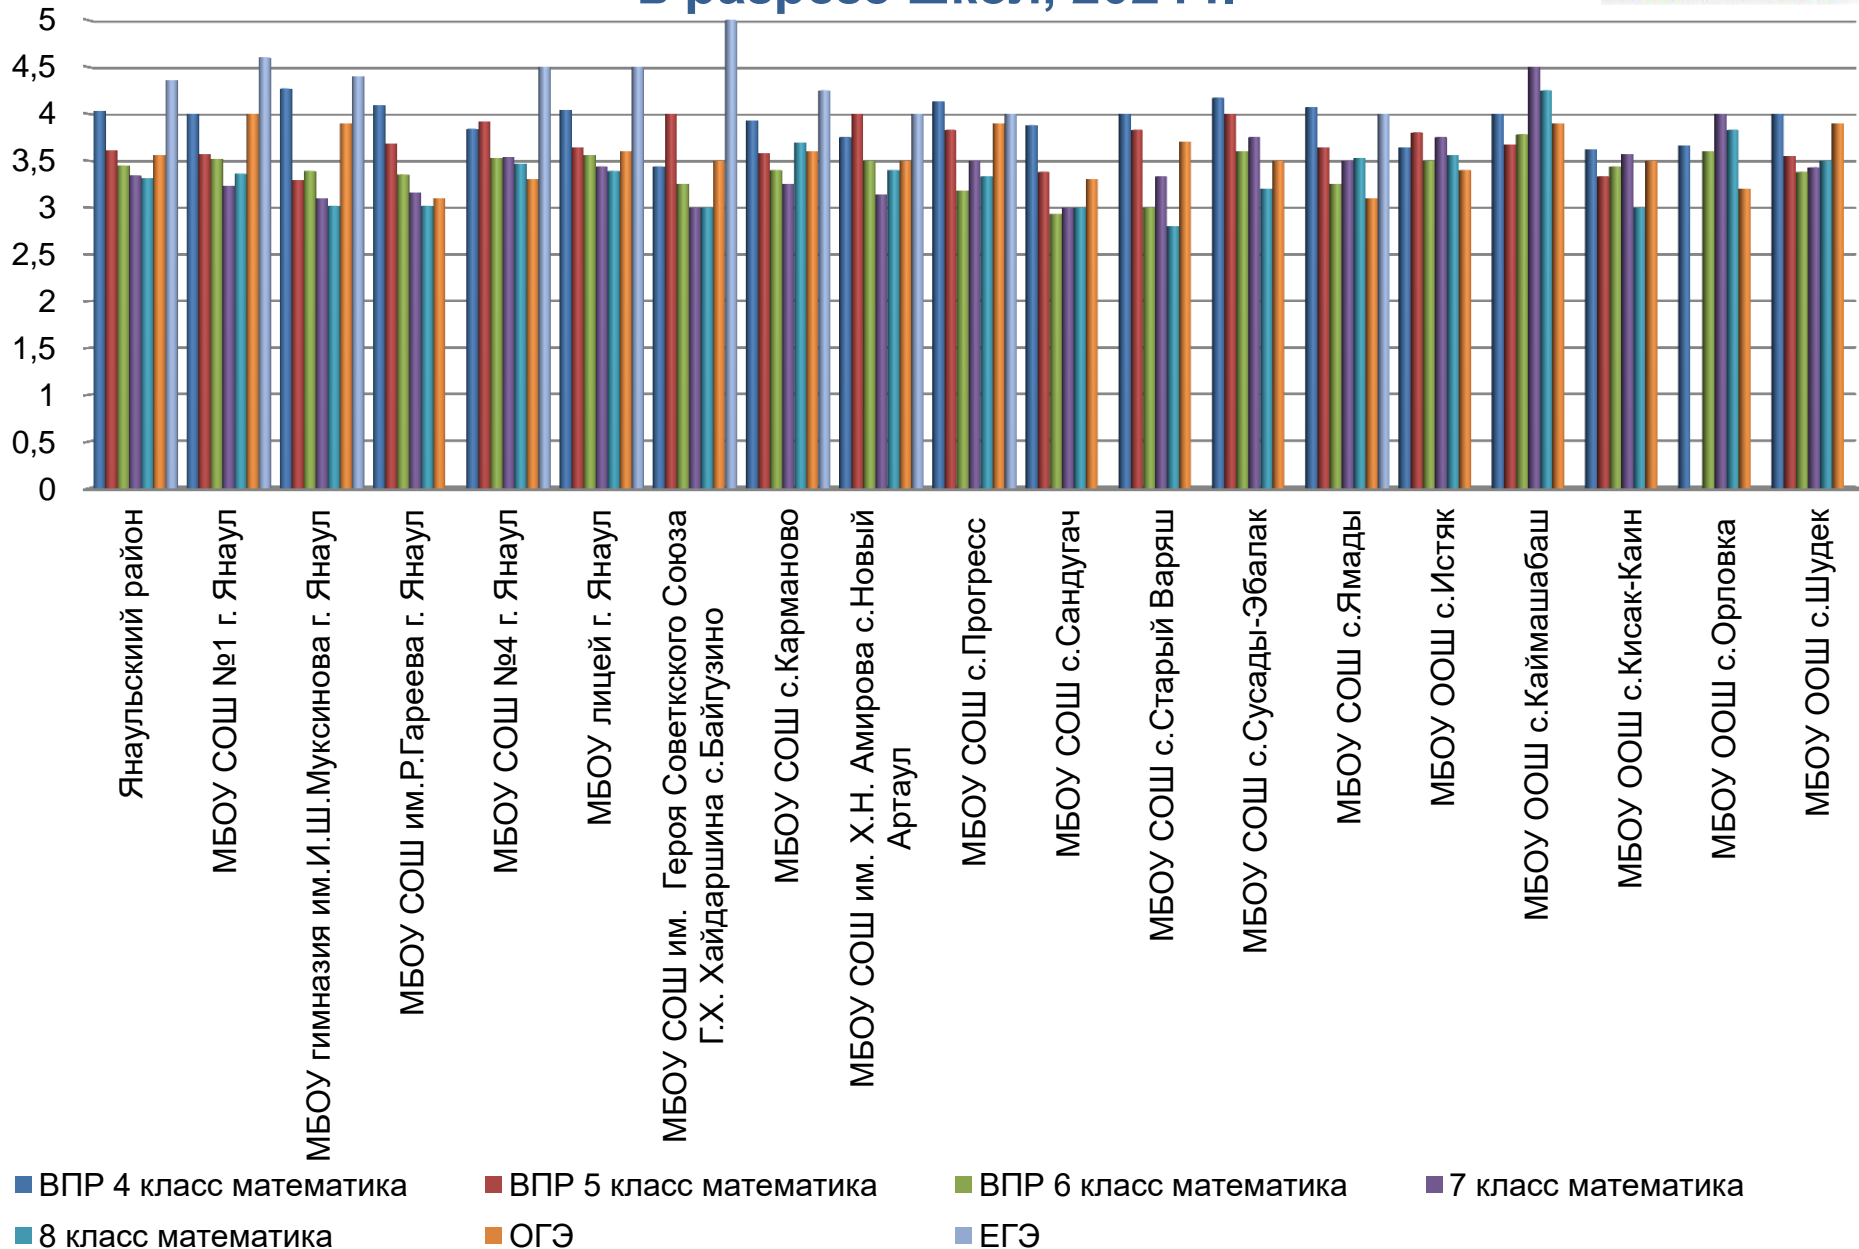

Средняя оценка ВПР, ОГЭ и ЕГЭ по математике в разрезе школ, 2024 г.

Результат перепроверки работ ВПР по русскому языку в 4 классе

Перепроверено - 71 работа

Выявлены ошибки оценивания экспертов ОО – 17 ОО (38 работ)

ОО	КОД работы	Сумма баллов школьного эксперта	Сумма баллов муниципального эксперта
МБОУ СОШ № 1 г.Янаул (1 работа)	40048	29	28
МБОУ гимназия им. И.Ш.Муксинова г.Янаул (2 работы)	40044	33	34
	40024	27	23
МБОУ СОШ им.Р.Гареева г.Янаул (2 работы)	40030	30	29
	40002	31	29
МБОУ СОШ №4 г.Янаул (4 работы)	40011	29	27
	40030	36	33
	40015	20	19
	40046	18	15
МБОУ лицей г.Янаул (3 работы)	40030	33	30
	40093	29	28
	40003 (Иткинеево)	28	27
МБОУ СОШ им.Х.Н.Амирова с. Новый Артаул (2 работы)	40005	22	21
	40013	29	28
МБОУ СОШ с. Прогресс (3 работы)	40003	29	30
	40005	22	21
	40004	27	26
МБОУ СОШ с. Сандугач (2 работы)	40004	30	25
	40007	27	21
МБОУ СОШ с.Старый Варяш (3 работы)	40005	36	32
	40001	25	22
	40006	21	18