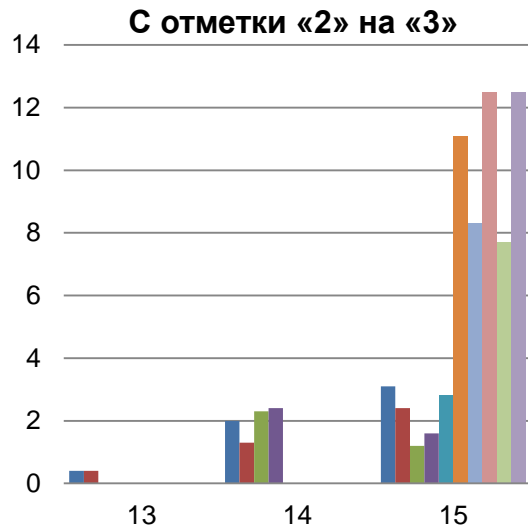

Распределение первичных баллов в разрезе школ по русскому языку, 4 класс

■ Республика Башкортостан

■ Янаульский район

■ МБОУ СОШ №1 г. Янаул

■ МБОУ гимназия им.И.Ш.Муксинова г. Янаул

■ МБОУ СОШ №4 г. Янаул

■ МБОУ СОШ им. Героя Советского Союза Г.Х. Хайдаршина с.Байгузино

■ МБОУ СОШ им. Х.Н. Амирова с.Новый Артаул

■ МБОУ СОШ с.Ямады

■ МБОУ ООШ с.Истяк

■ МБОУ ООШ с.Кисак-Каин