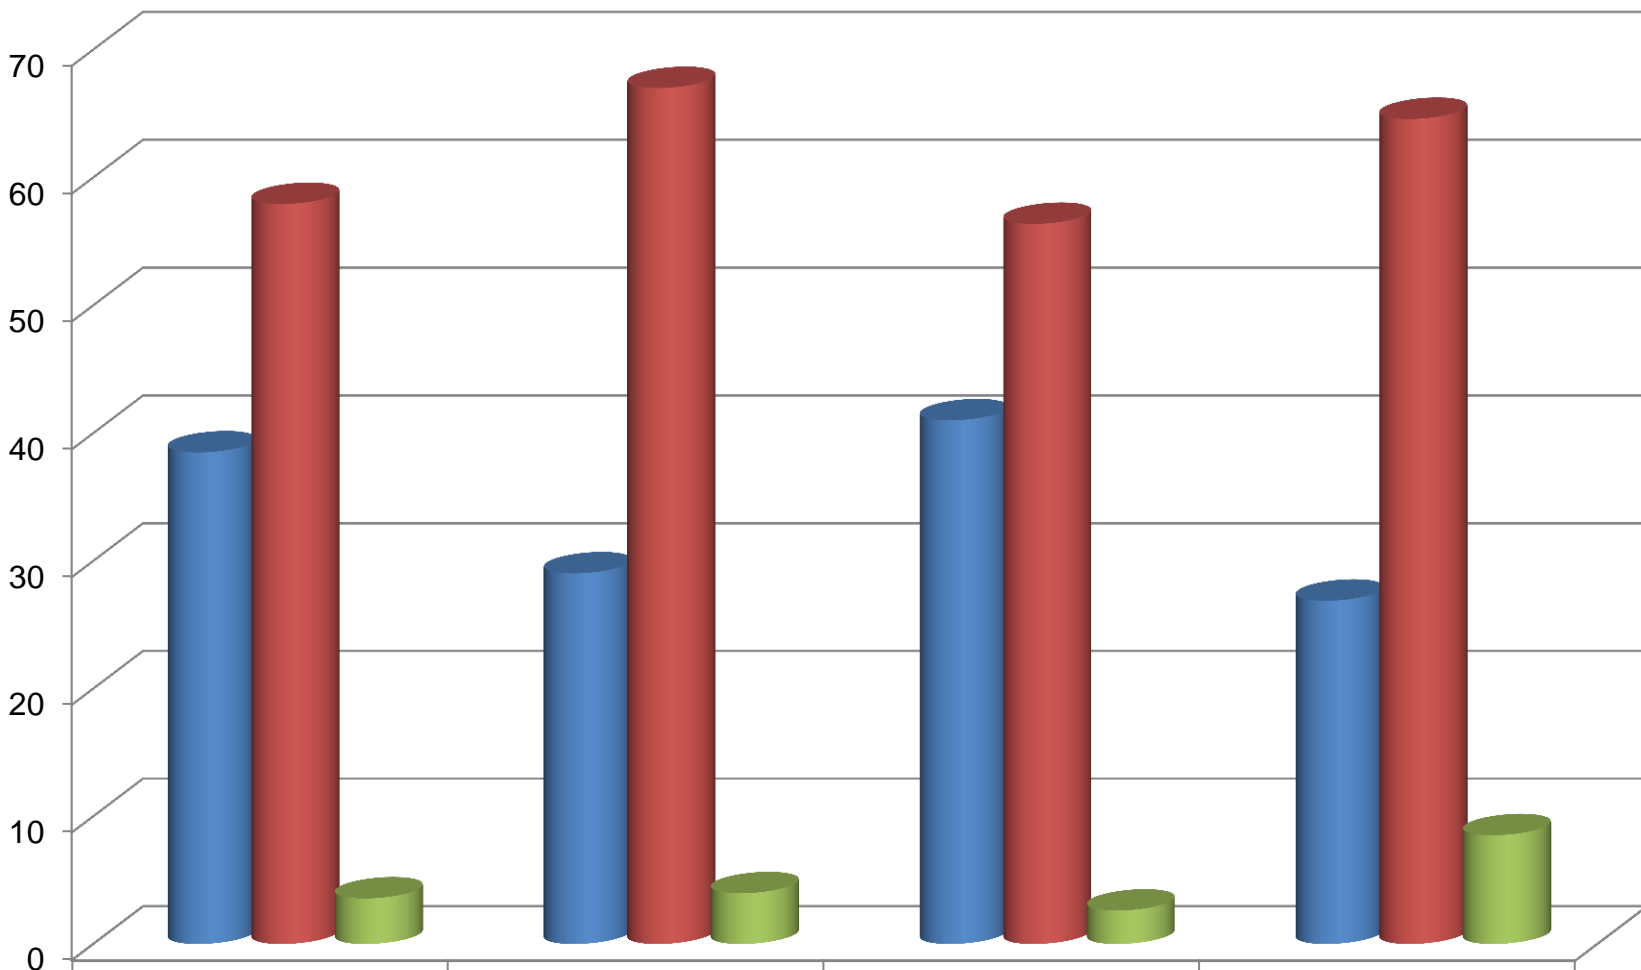

Соответствие отметок за выполненную работу и отметок по журналу по русскому языку, ВПР-2024г.

	5 класс	6 класс	7 класс	8 класс
Понизили	38,5	29,03	41,01	26,89
Подтвердили	57,93	67	56,37	64,58
Повысили	3,57	3,98	2,62	8,52