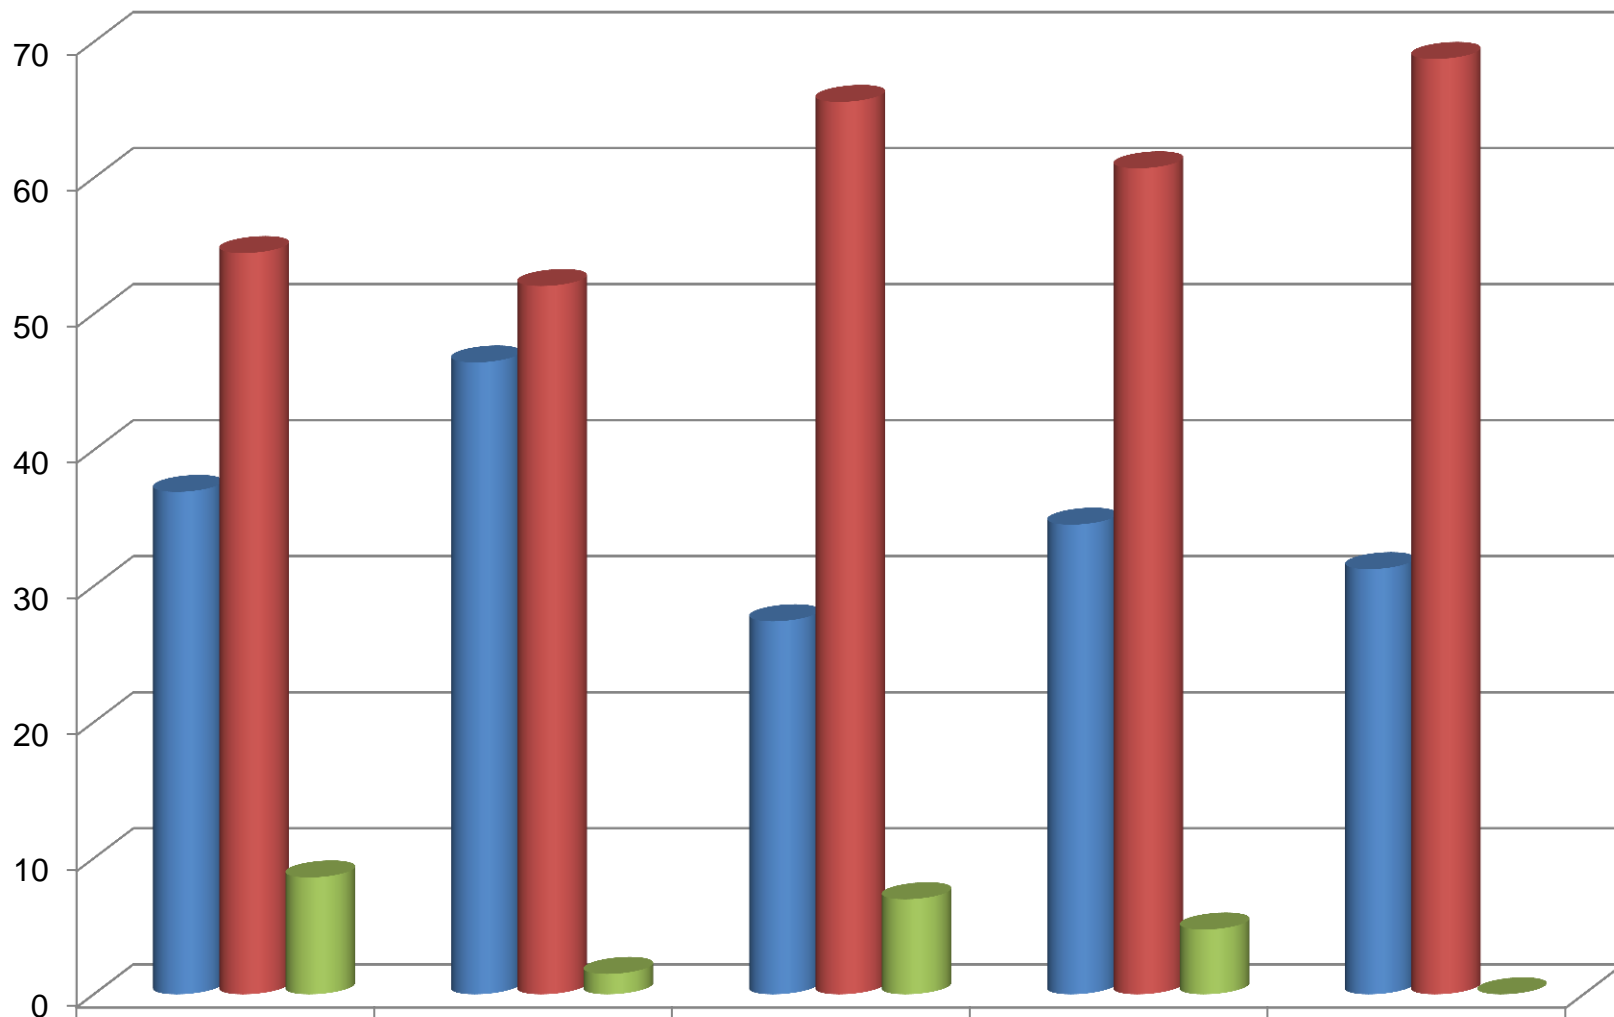

Соответствие отметок за выполненную работу и отметок по журналу по истории, ВПР-2024 г.

	5 класс	6 класс	7 класс	8 класс	11 класс
Понизили	36,93	46,44	27,42	34,52	31,25
Подтвердили	54,48	52,06	65,59	60,71	68,75
Повысили	8,59	1,5	6,99	4,76	0