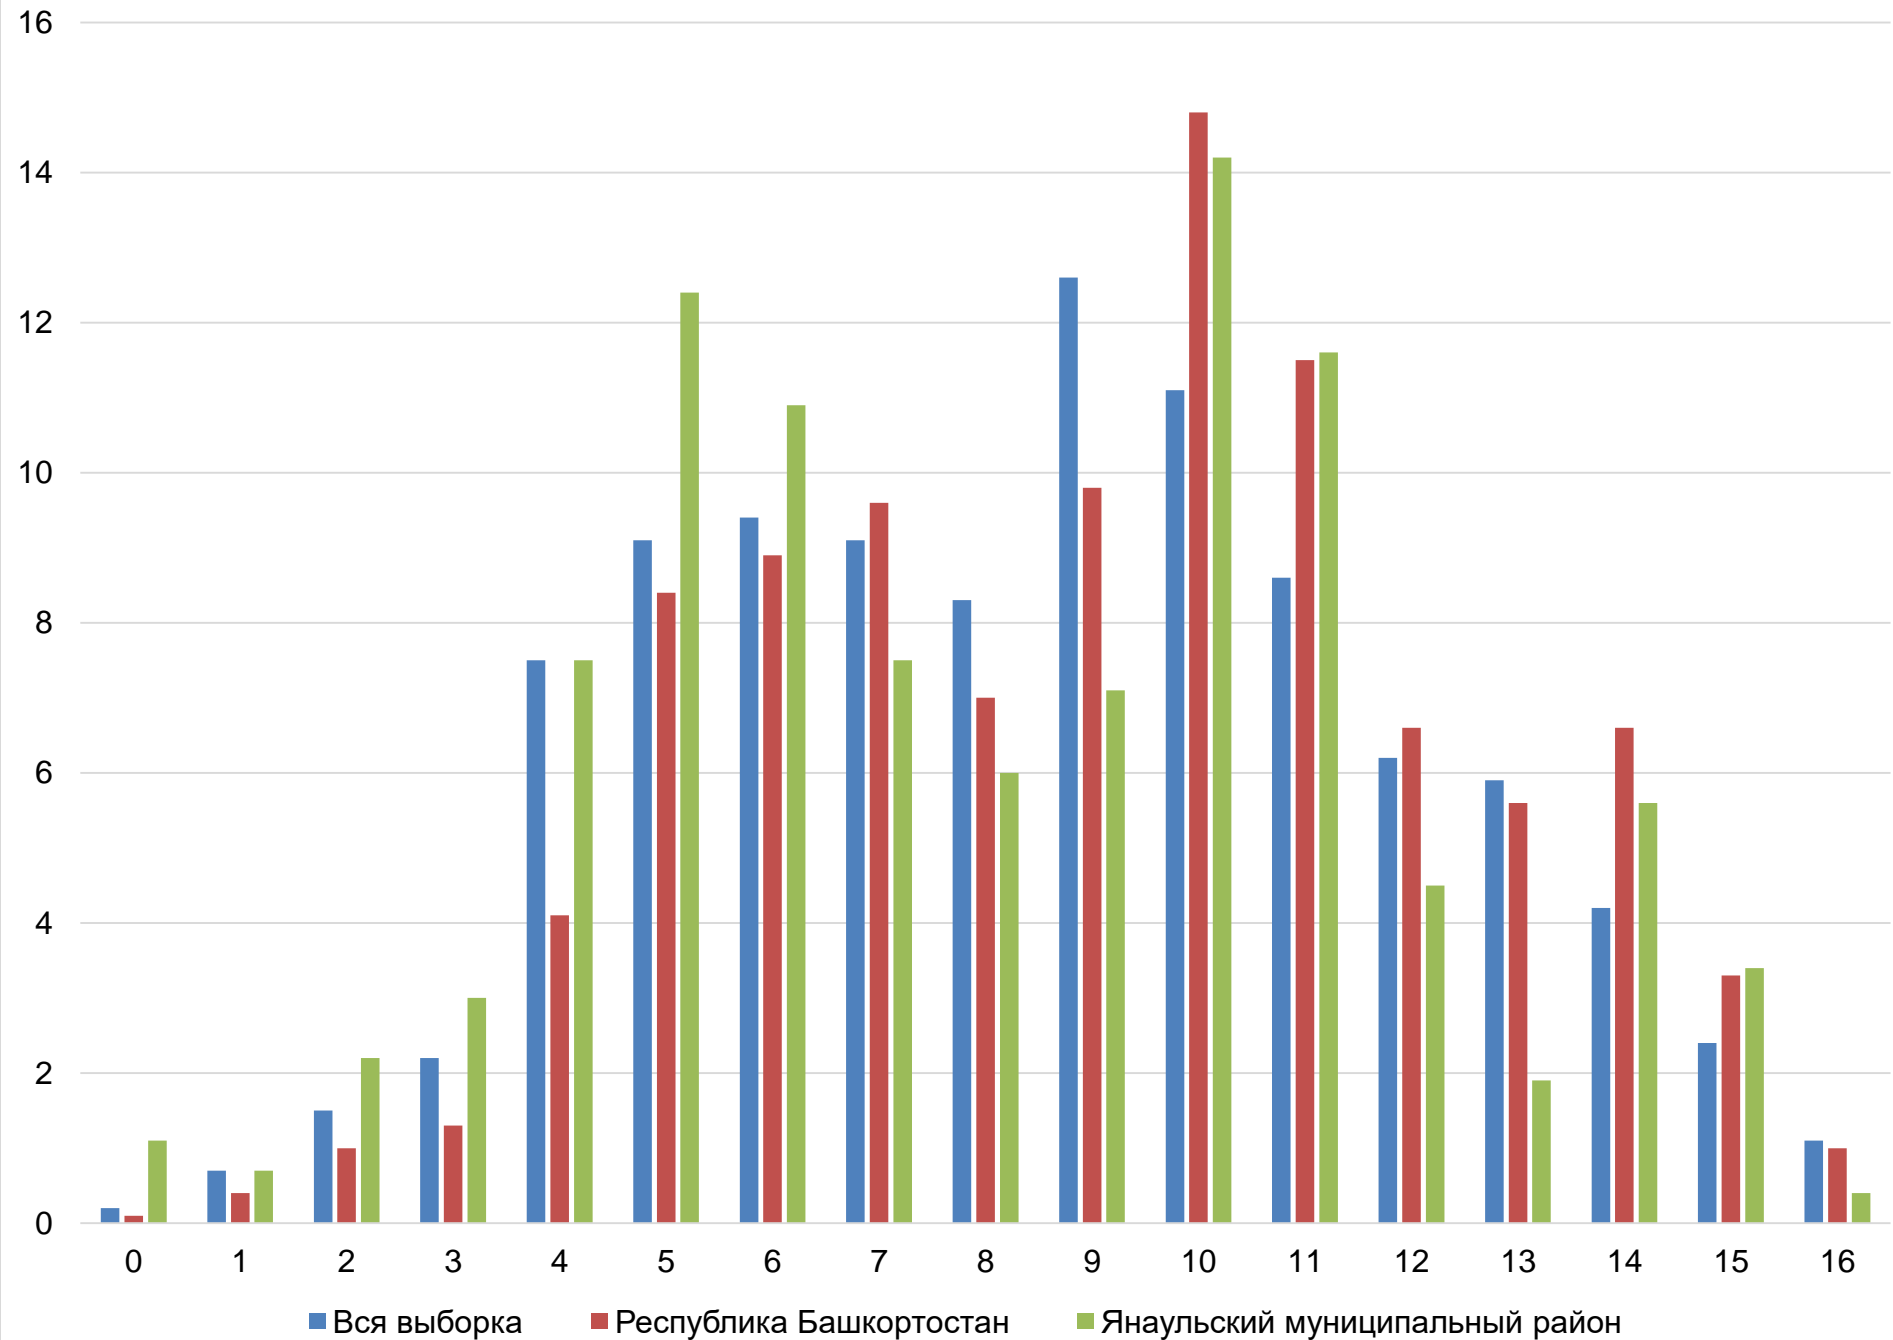

Распределение первичных баллов по истории, 6 класс