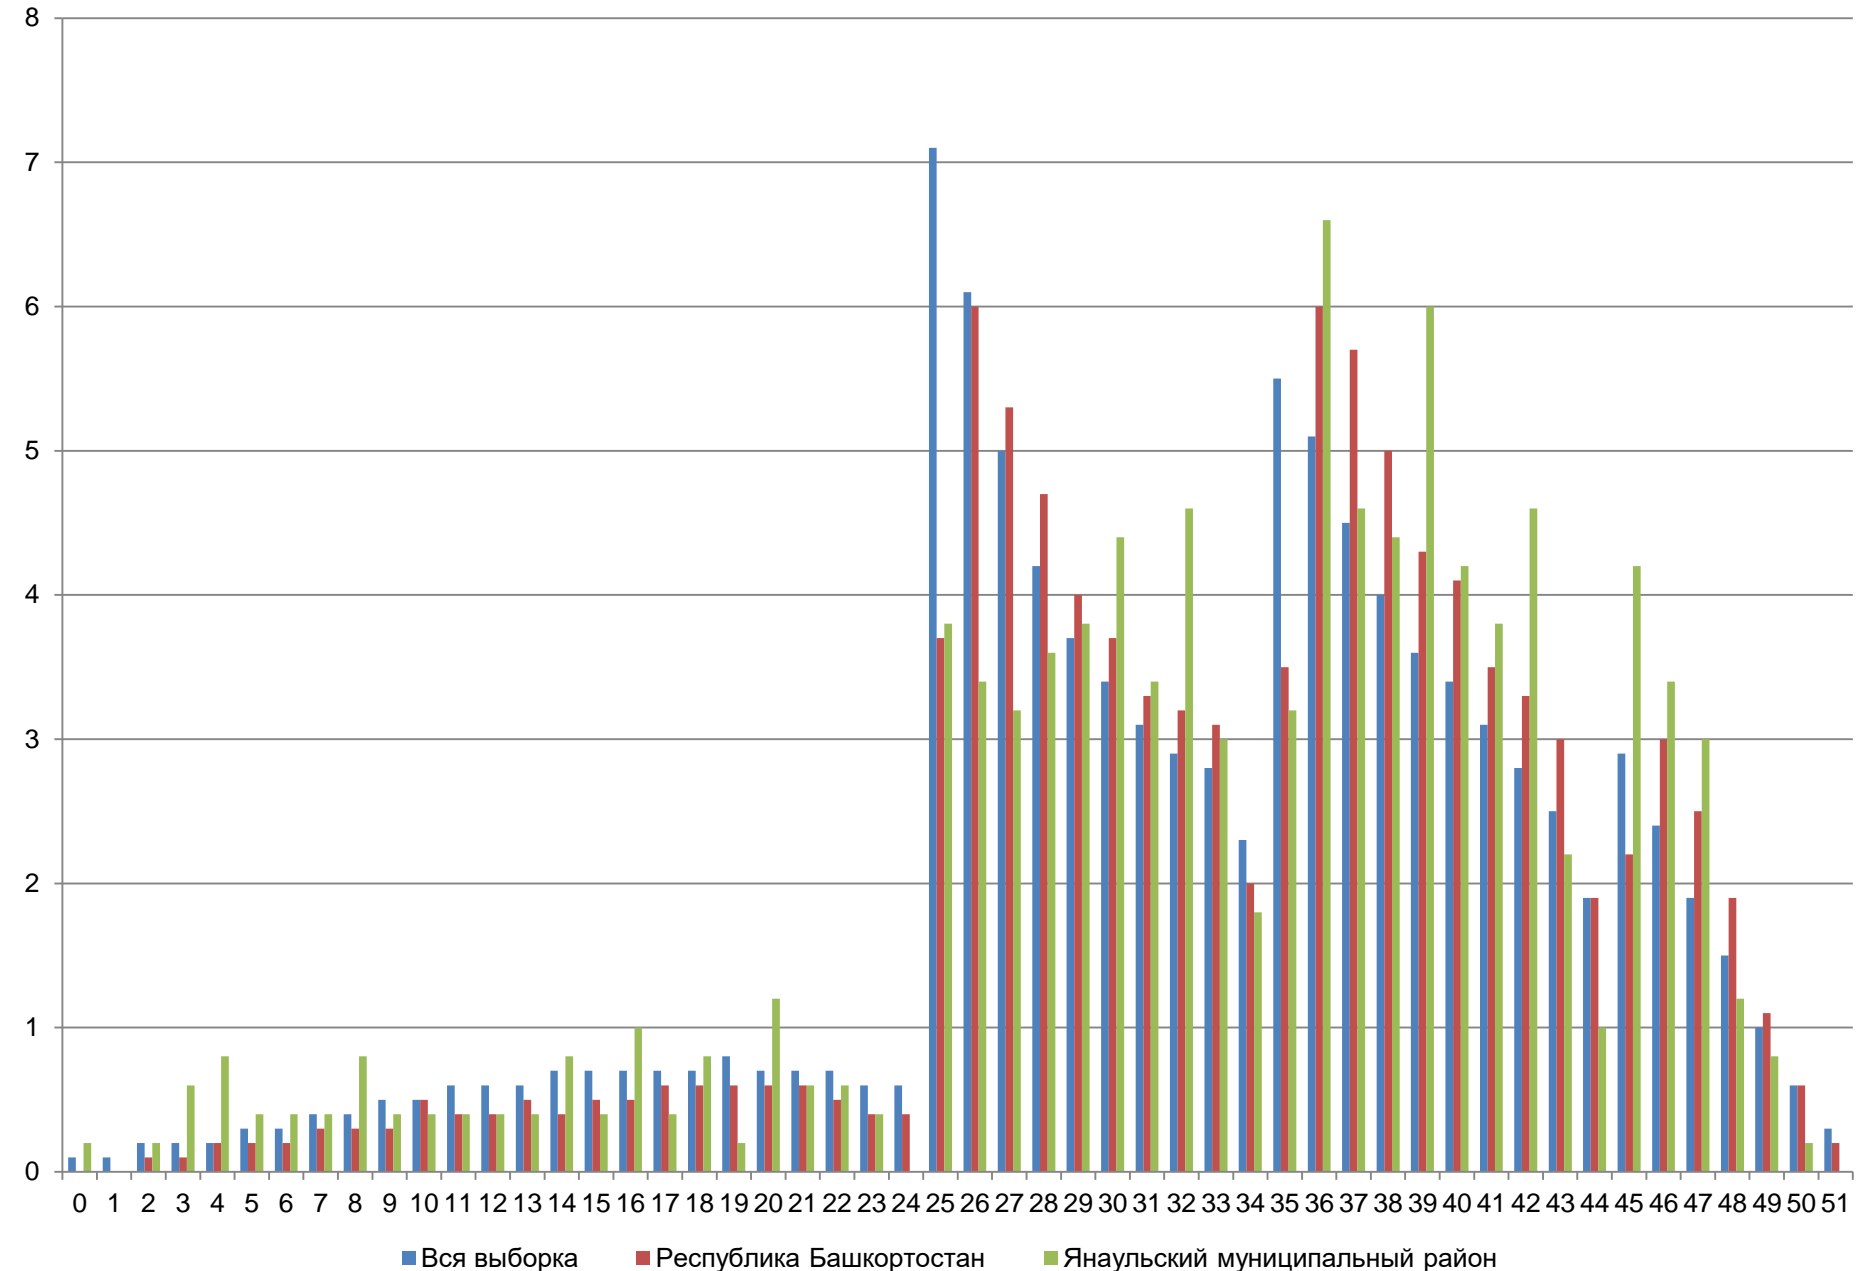

Распределение первичных баллов по русскому языку, 6 класс