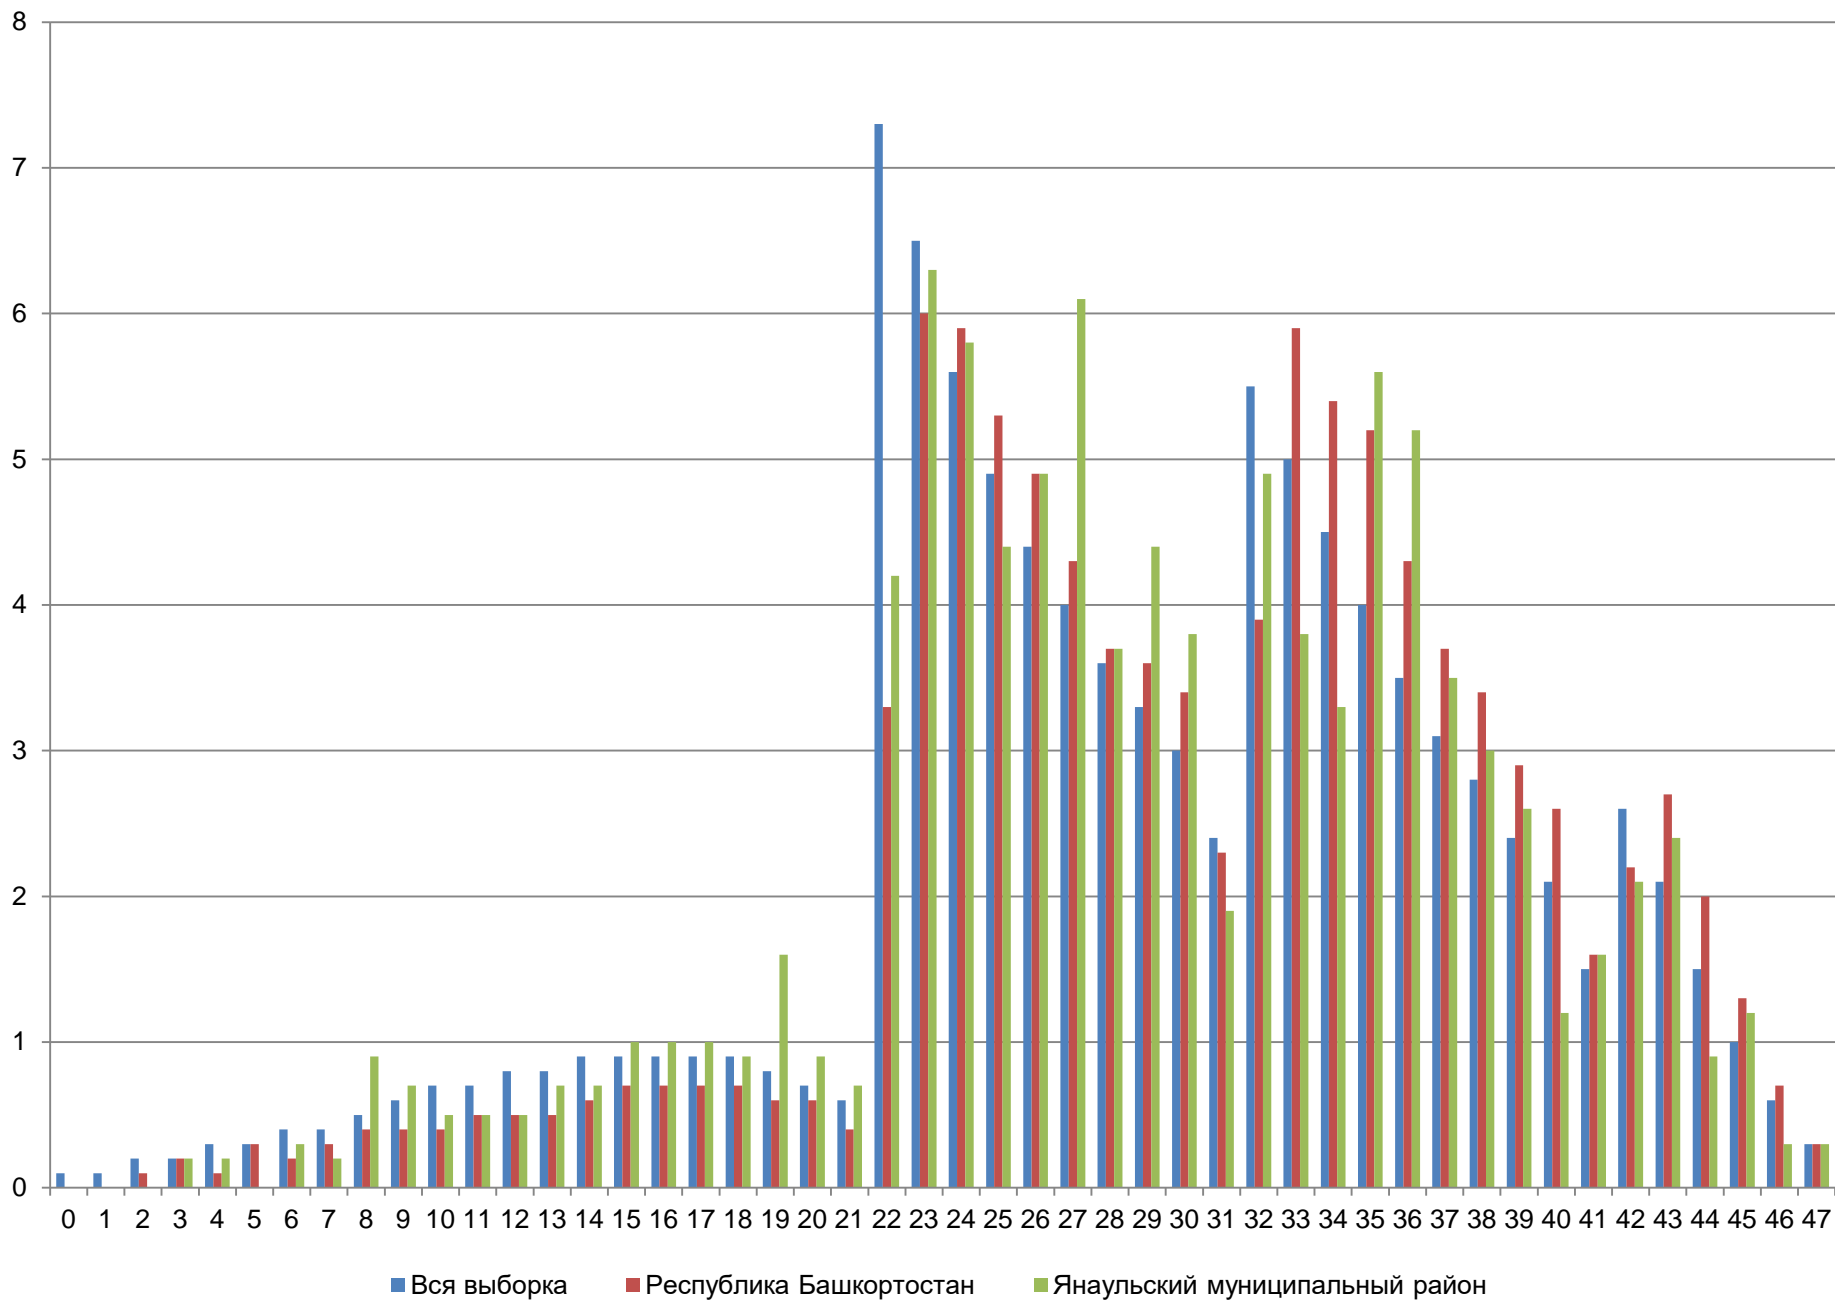

Распределение первичных баллов по русскому языку, 7 класс