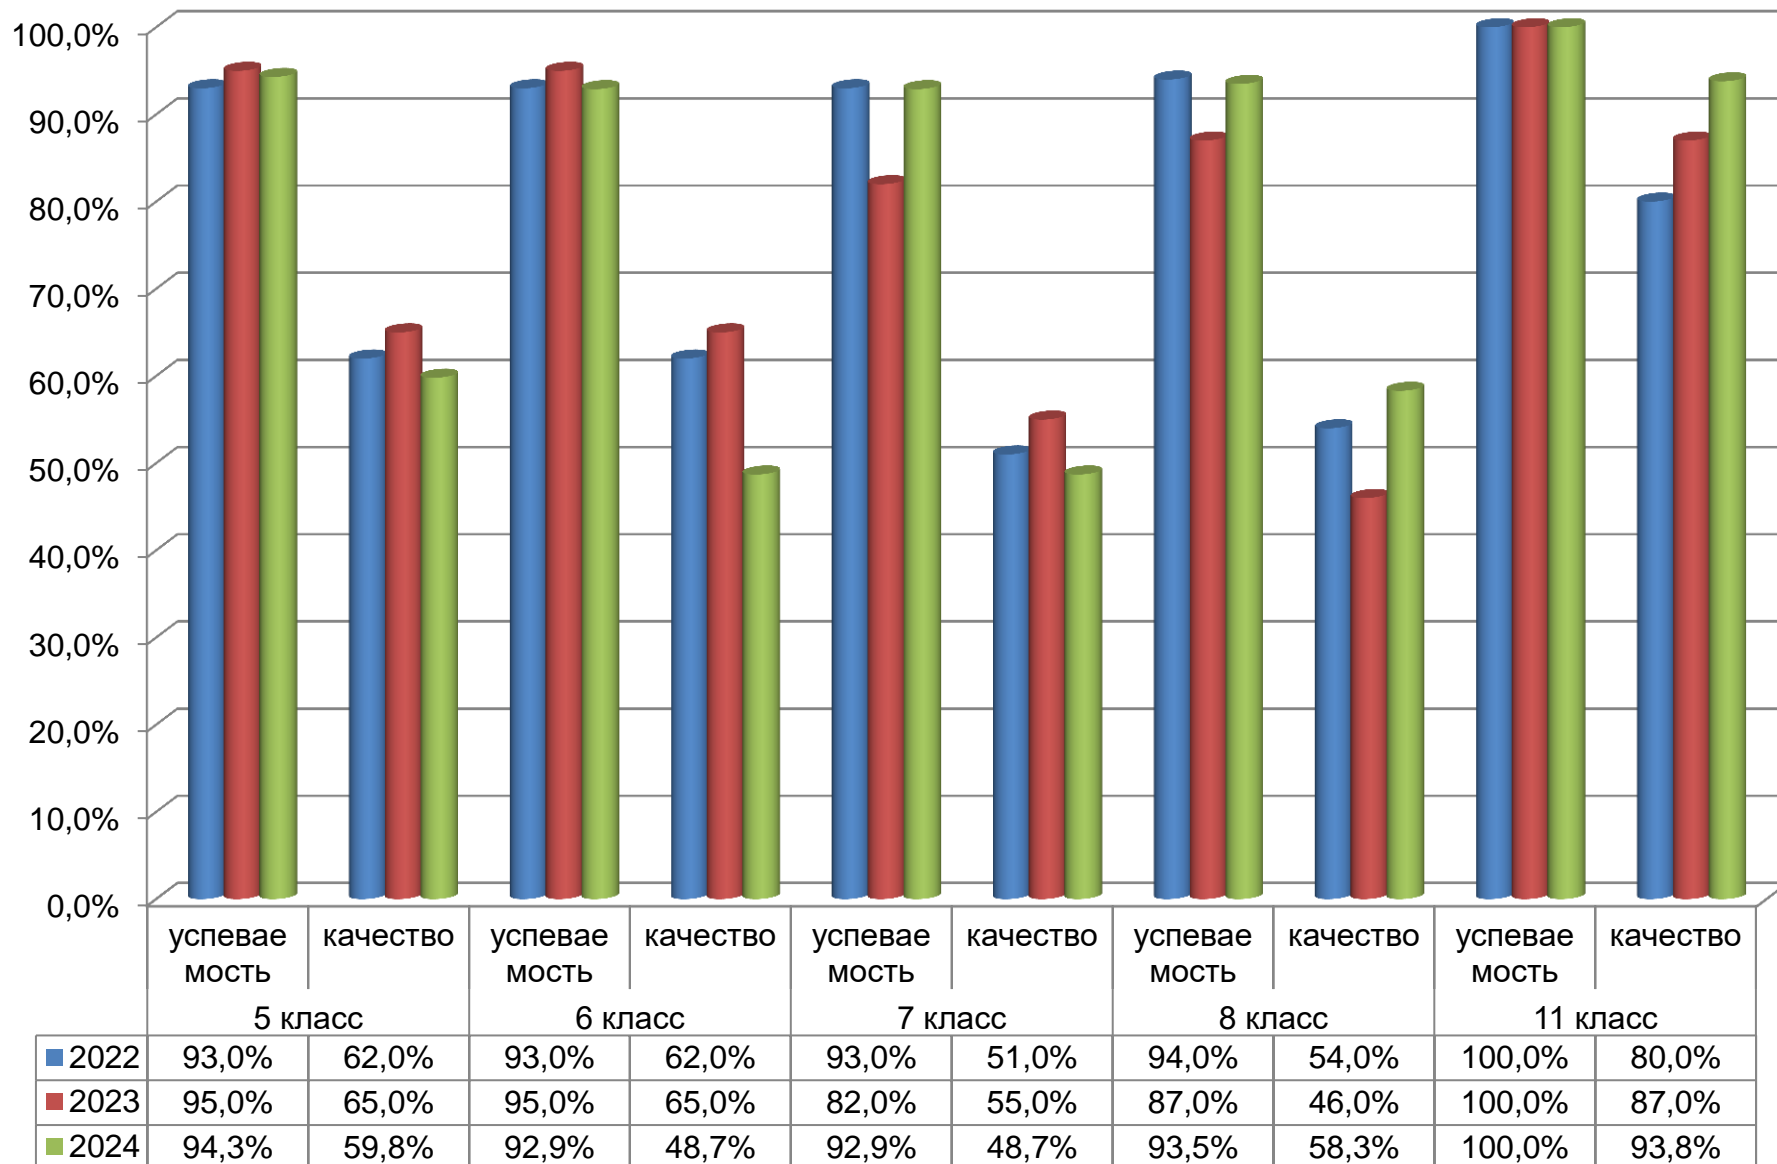

Качество и успеваемость по итогам ВПР, история, 2022-2024 гг.