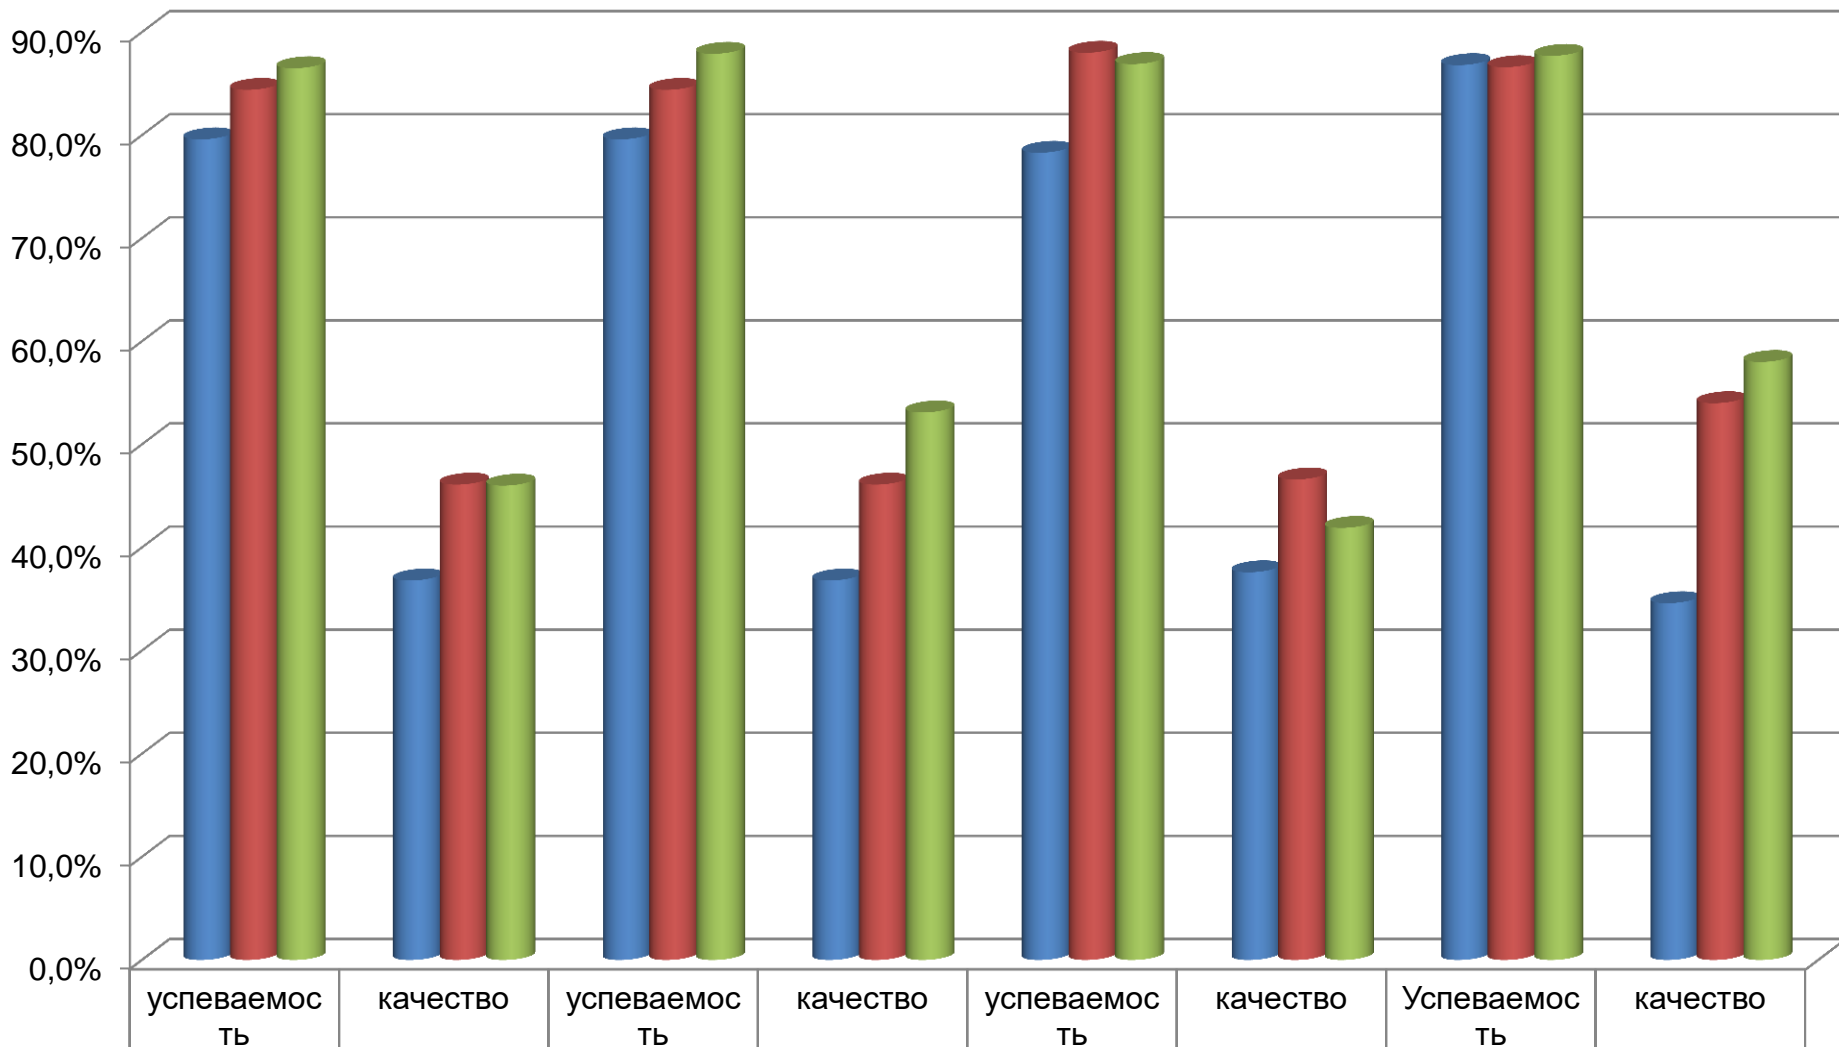

Качество и успеваемость по итогам ВПР, русский язык, 2022-2024 гг.

Год	5 класс		6 класс		7 класс		8 класс	
	успеваемость	качество	успеваемость	качество	успеваемость	качество	Успеваемость	качество
2022	79,6%	36,8%	79,6%	36,8%	78,3%	37,6%	86,8%	34,6%
2023	84,4%	46,1%	84,4%	46,1%	88,0%	46,6%	86,6%	54,0%
2024	86,5%	46,0%	87,9%	53,1%	86,9%	41,9%	87,7%	58,0%